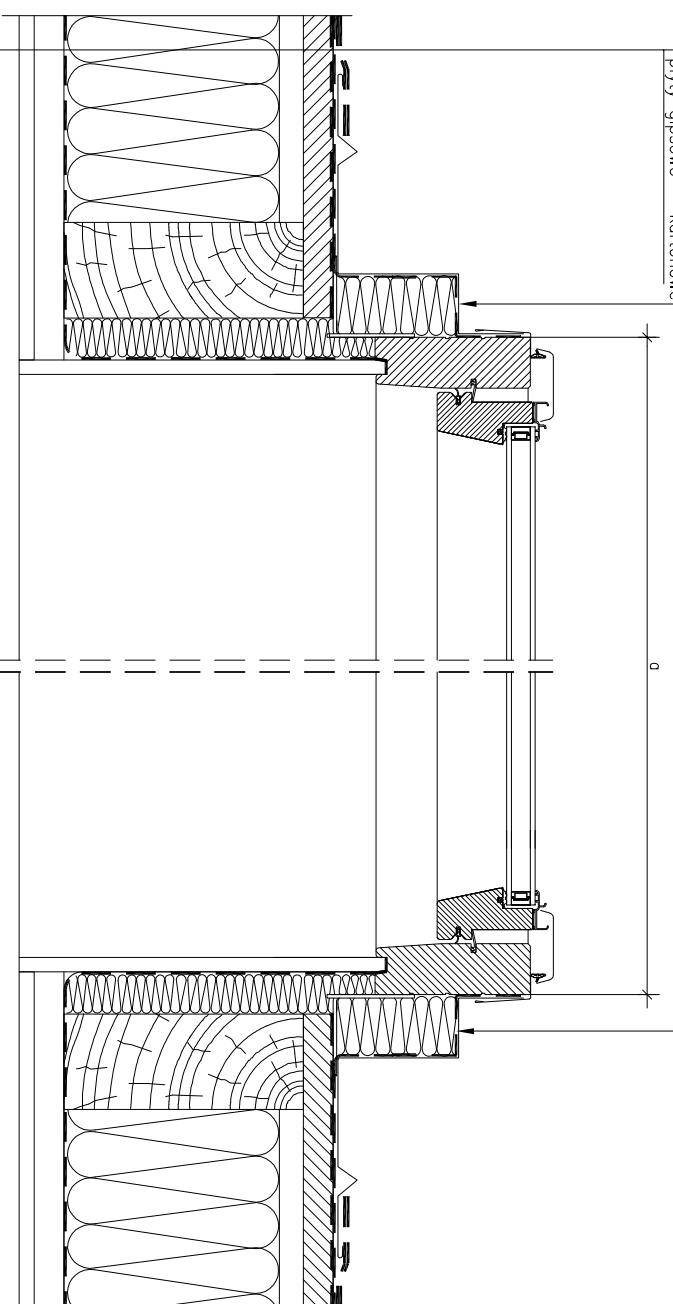

FTP-V

5mm

ESA

pokrycie bitumiczne
 deszkowanie pełne
 izolacja termiczna
 izolacja paroszczelna
 płyty gipsowo - kartonowe

boczny element kołnierza ESA

 dodatkowy pas membrany dachowej
 lub kołnierz paroprzepuszczalny XDP

a

Uwaga! Niniejszy rysunek jest informacyjno - poglądowy. Wszelkie
 zamieszczone w rysunku wymiary muszą być zweryfikowane na
 miejscu budowy. Z uwagi na fakt, iż rysunek jest
 schematyczny firma Fakro nie bierze odpowiedzialności za
 jakość rzeczywistego montażu na dachu budynku.

Przekrój pionowy i poziomy: okno dachowe FTP-V z kołnierzem
 uszczelniającym ESA do zmiany kąta montażu okna. Pokrycie:
 papa/gont bitumiczny.