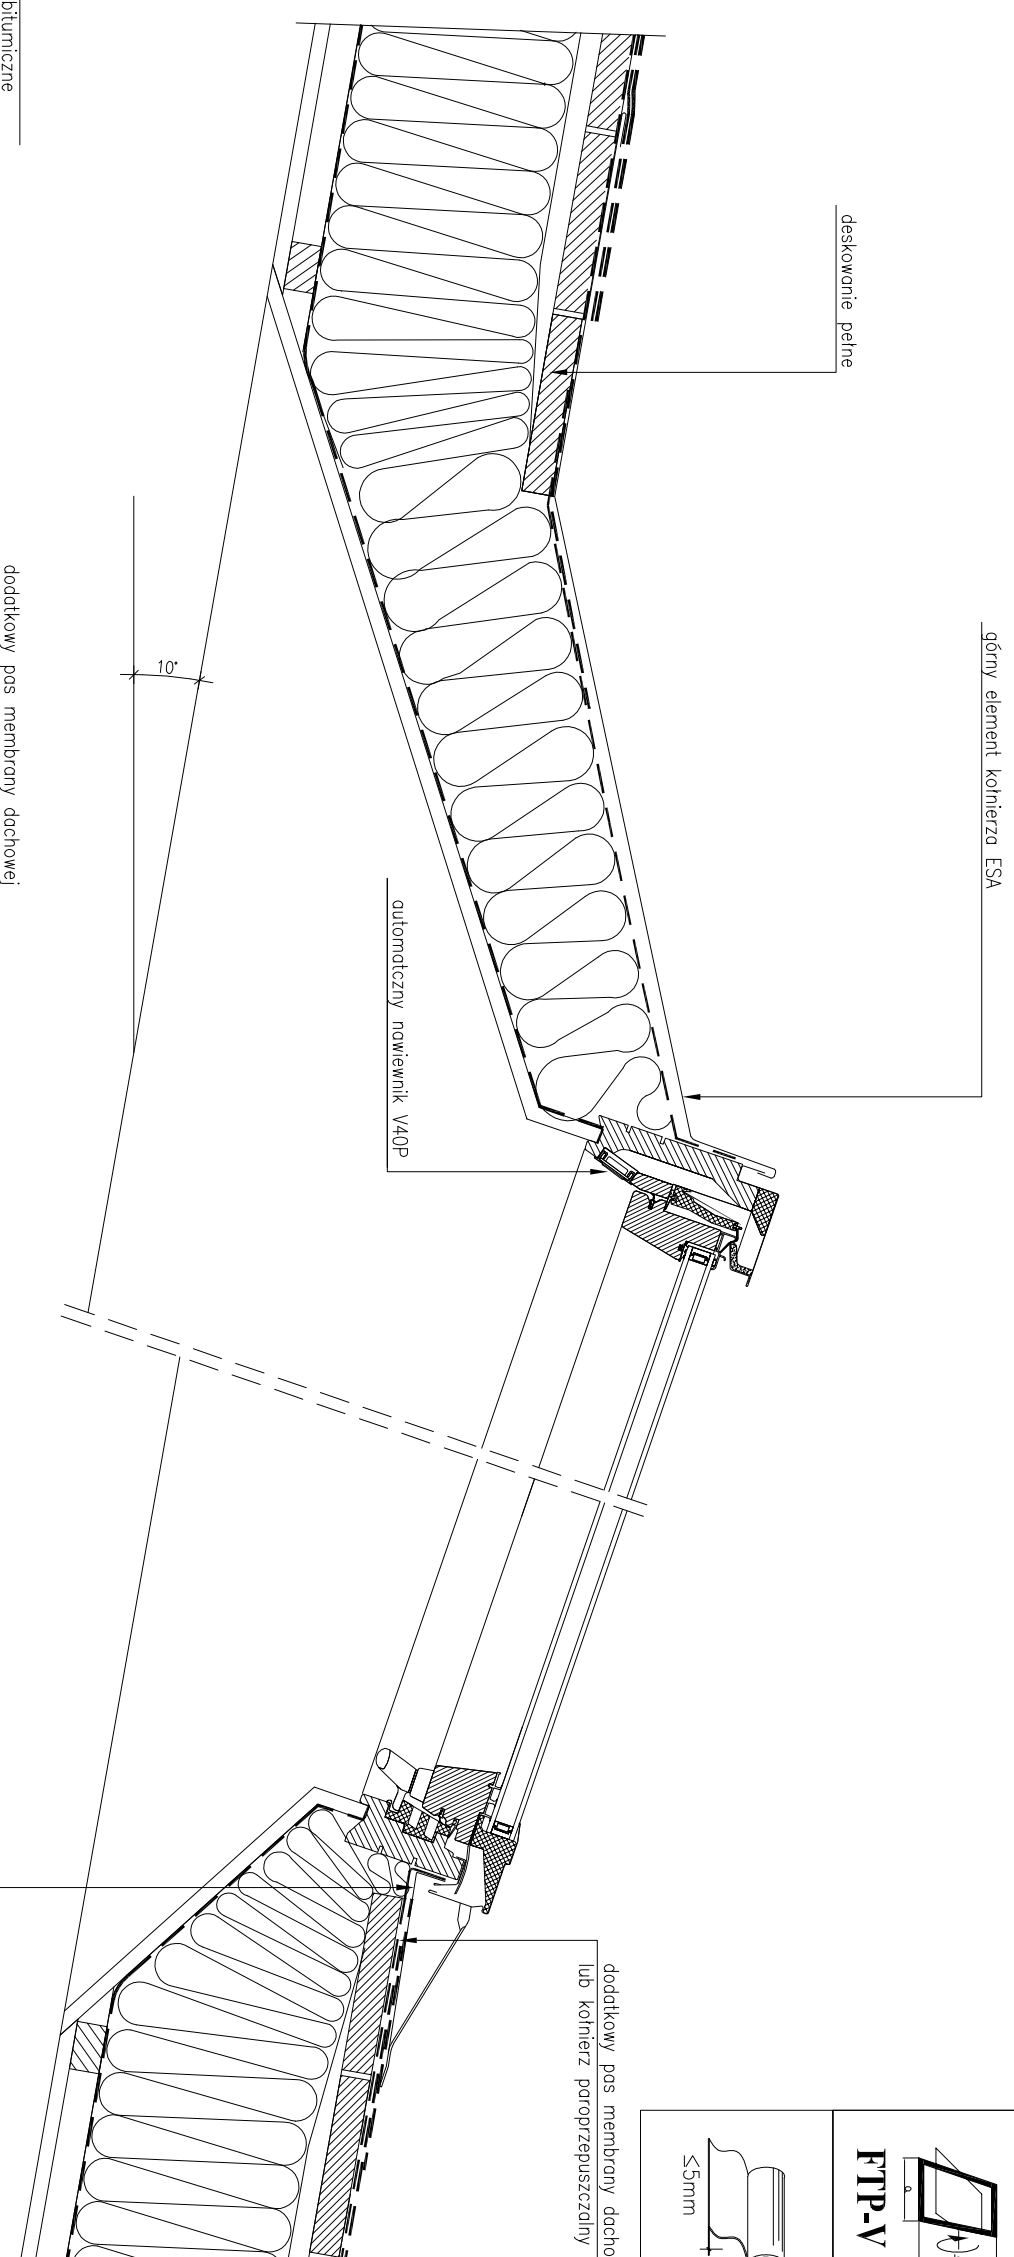

FTP-V

5mm

ESA

pokrycie bitumiczne
 deszkowanie pełne
 izolacja termiczna
 izolacja paroszczelna
 płyty gipsowo - kartonowe

boczny element kołnierza ESA

 dodatkowy pas membrany dachowej
 lub kołnierz paroprzepuszczalny XDP

a

Uwaga! Niniejszy rysunek jest informacyjno - poglądowy. Wszelkie
 zamieszczone w rysunku wymiary muszą być zweryfikowane na
 miejscu budowy. Z uwagi na fakt, iż rysunek jest
 schematyczny firma Fakro nie bierze odpowiedzialności za
 jakość rzeczywistego montażu na dachu budynku.

Przekrój pionowy i poziomy: okno dachowe FTP-V z kołnierzem
 uszczelniającym ESA do zmiany kąta montażu okna. Pokrycie:
 papa/gont bitumiczny.