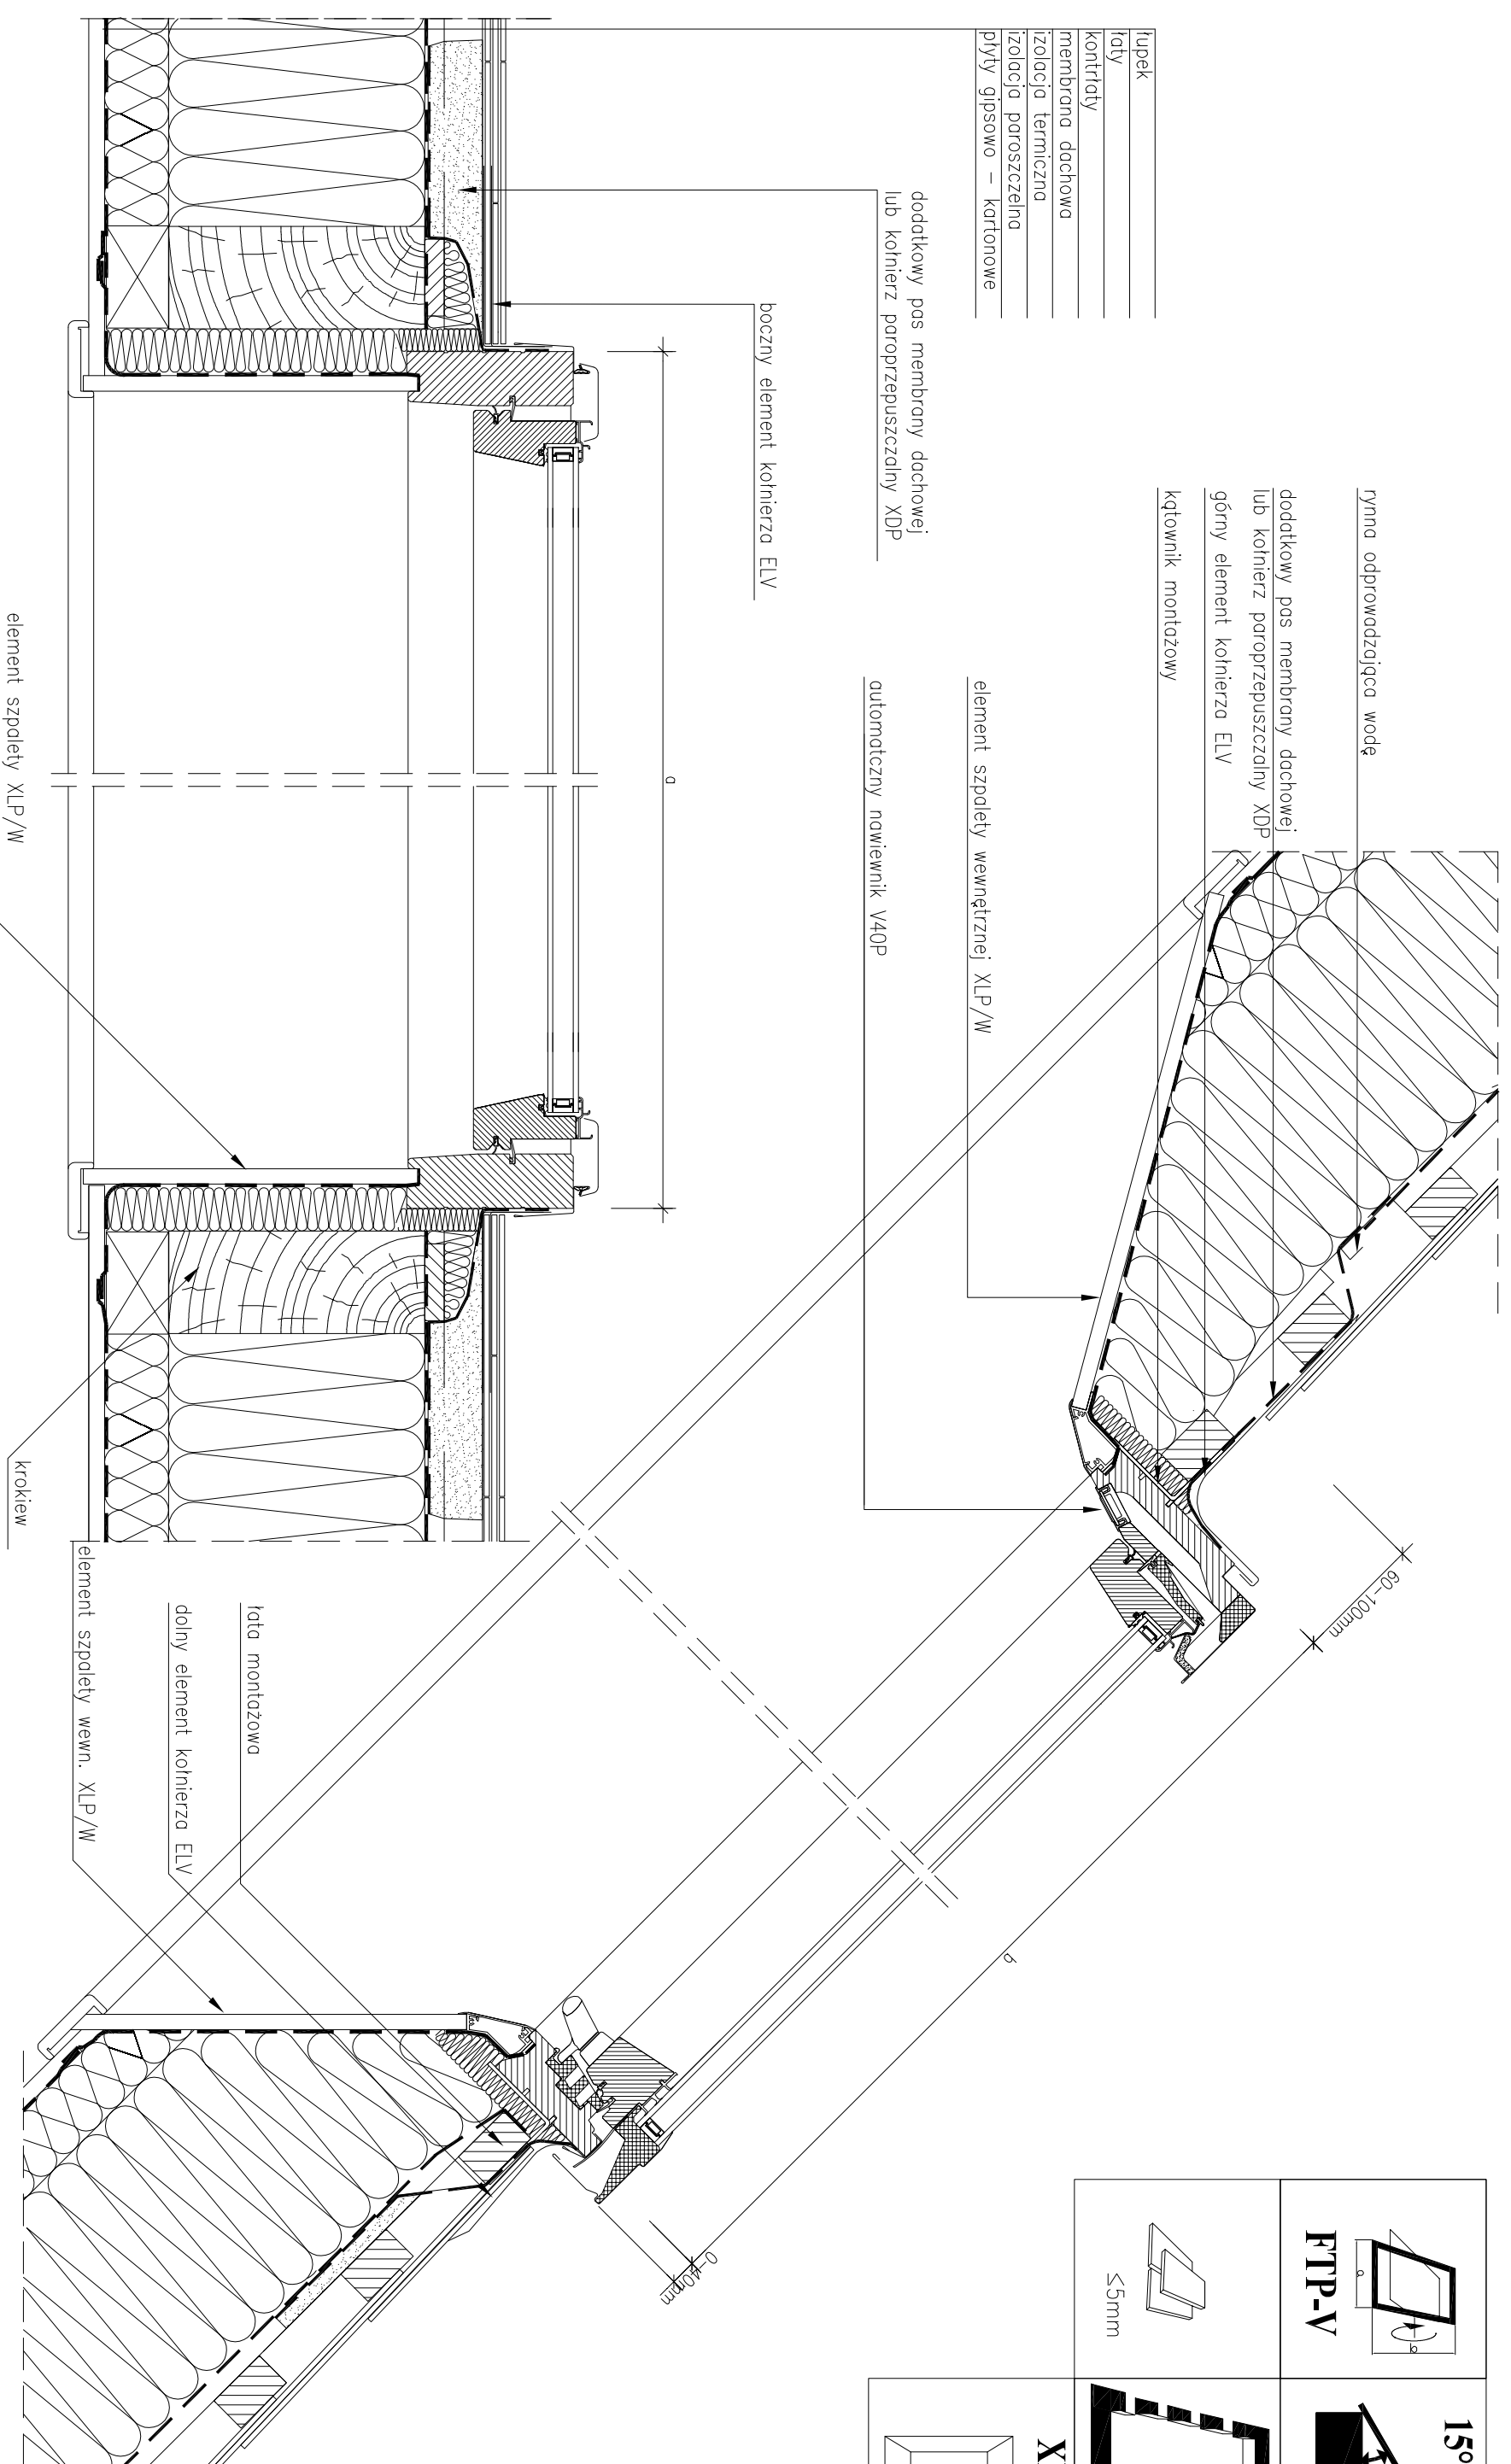

FTP-V

ELV

XL

≤5mm

- luppek
- lata
- korniaty
- membrana dachowa
- izolacja termiczna
- izolacja paroszczelna
- plyty gipsowo – kartonowe

dodatkowy pas membrany dachowej
lub kornierz paroprzepuszczalny XDP

boczny element kornierza ELV

automatyczny nawiewnik V40P

element szpatek wewnętrznej XLP/W

ryna odprowadzająca wodę
dodatkowy pas membrany dachowej
lub kornierz paroprzepuszczalny XDP
górnny element kornierza ELV
kątownik montażowy

element szpatek XLP/W

element szpatek wewn. XLP/W

lata montażowa
dolny element kornierza ELV

krokiew

Uwagi! Niniejszy rysunek jest informacyjno-poglądowy. Wszelkie zamieszczone w rysunku wymiary muszą być zwerifikowane na miejscu budowy. Z uwagi na fakt, iż rysunek jest schematyczny firma Fakro nie bierze odpowiedzialności za jakość rzeczywistego montażu na dachu budynku.

Przekrój pionowy i poziomy: okno dachowe FTP-V z kornierzem uszczelniającym ELV do pokryć płaskich.