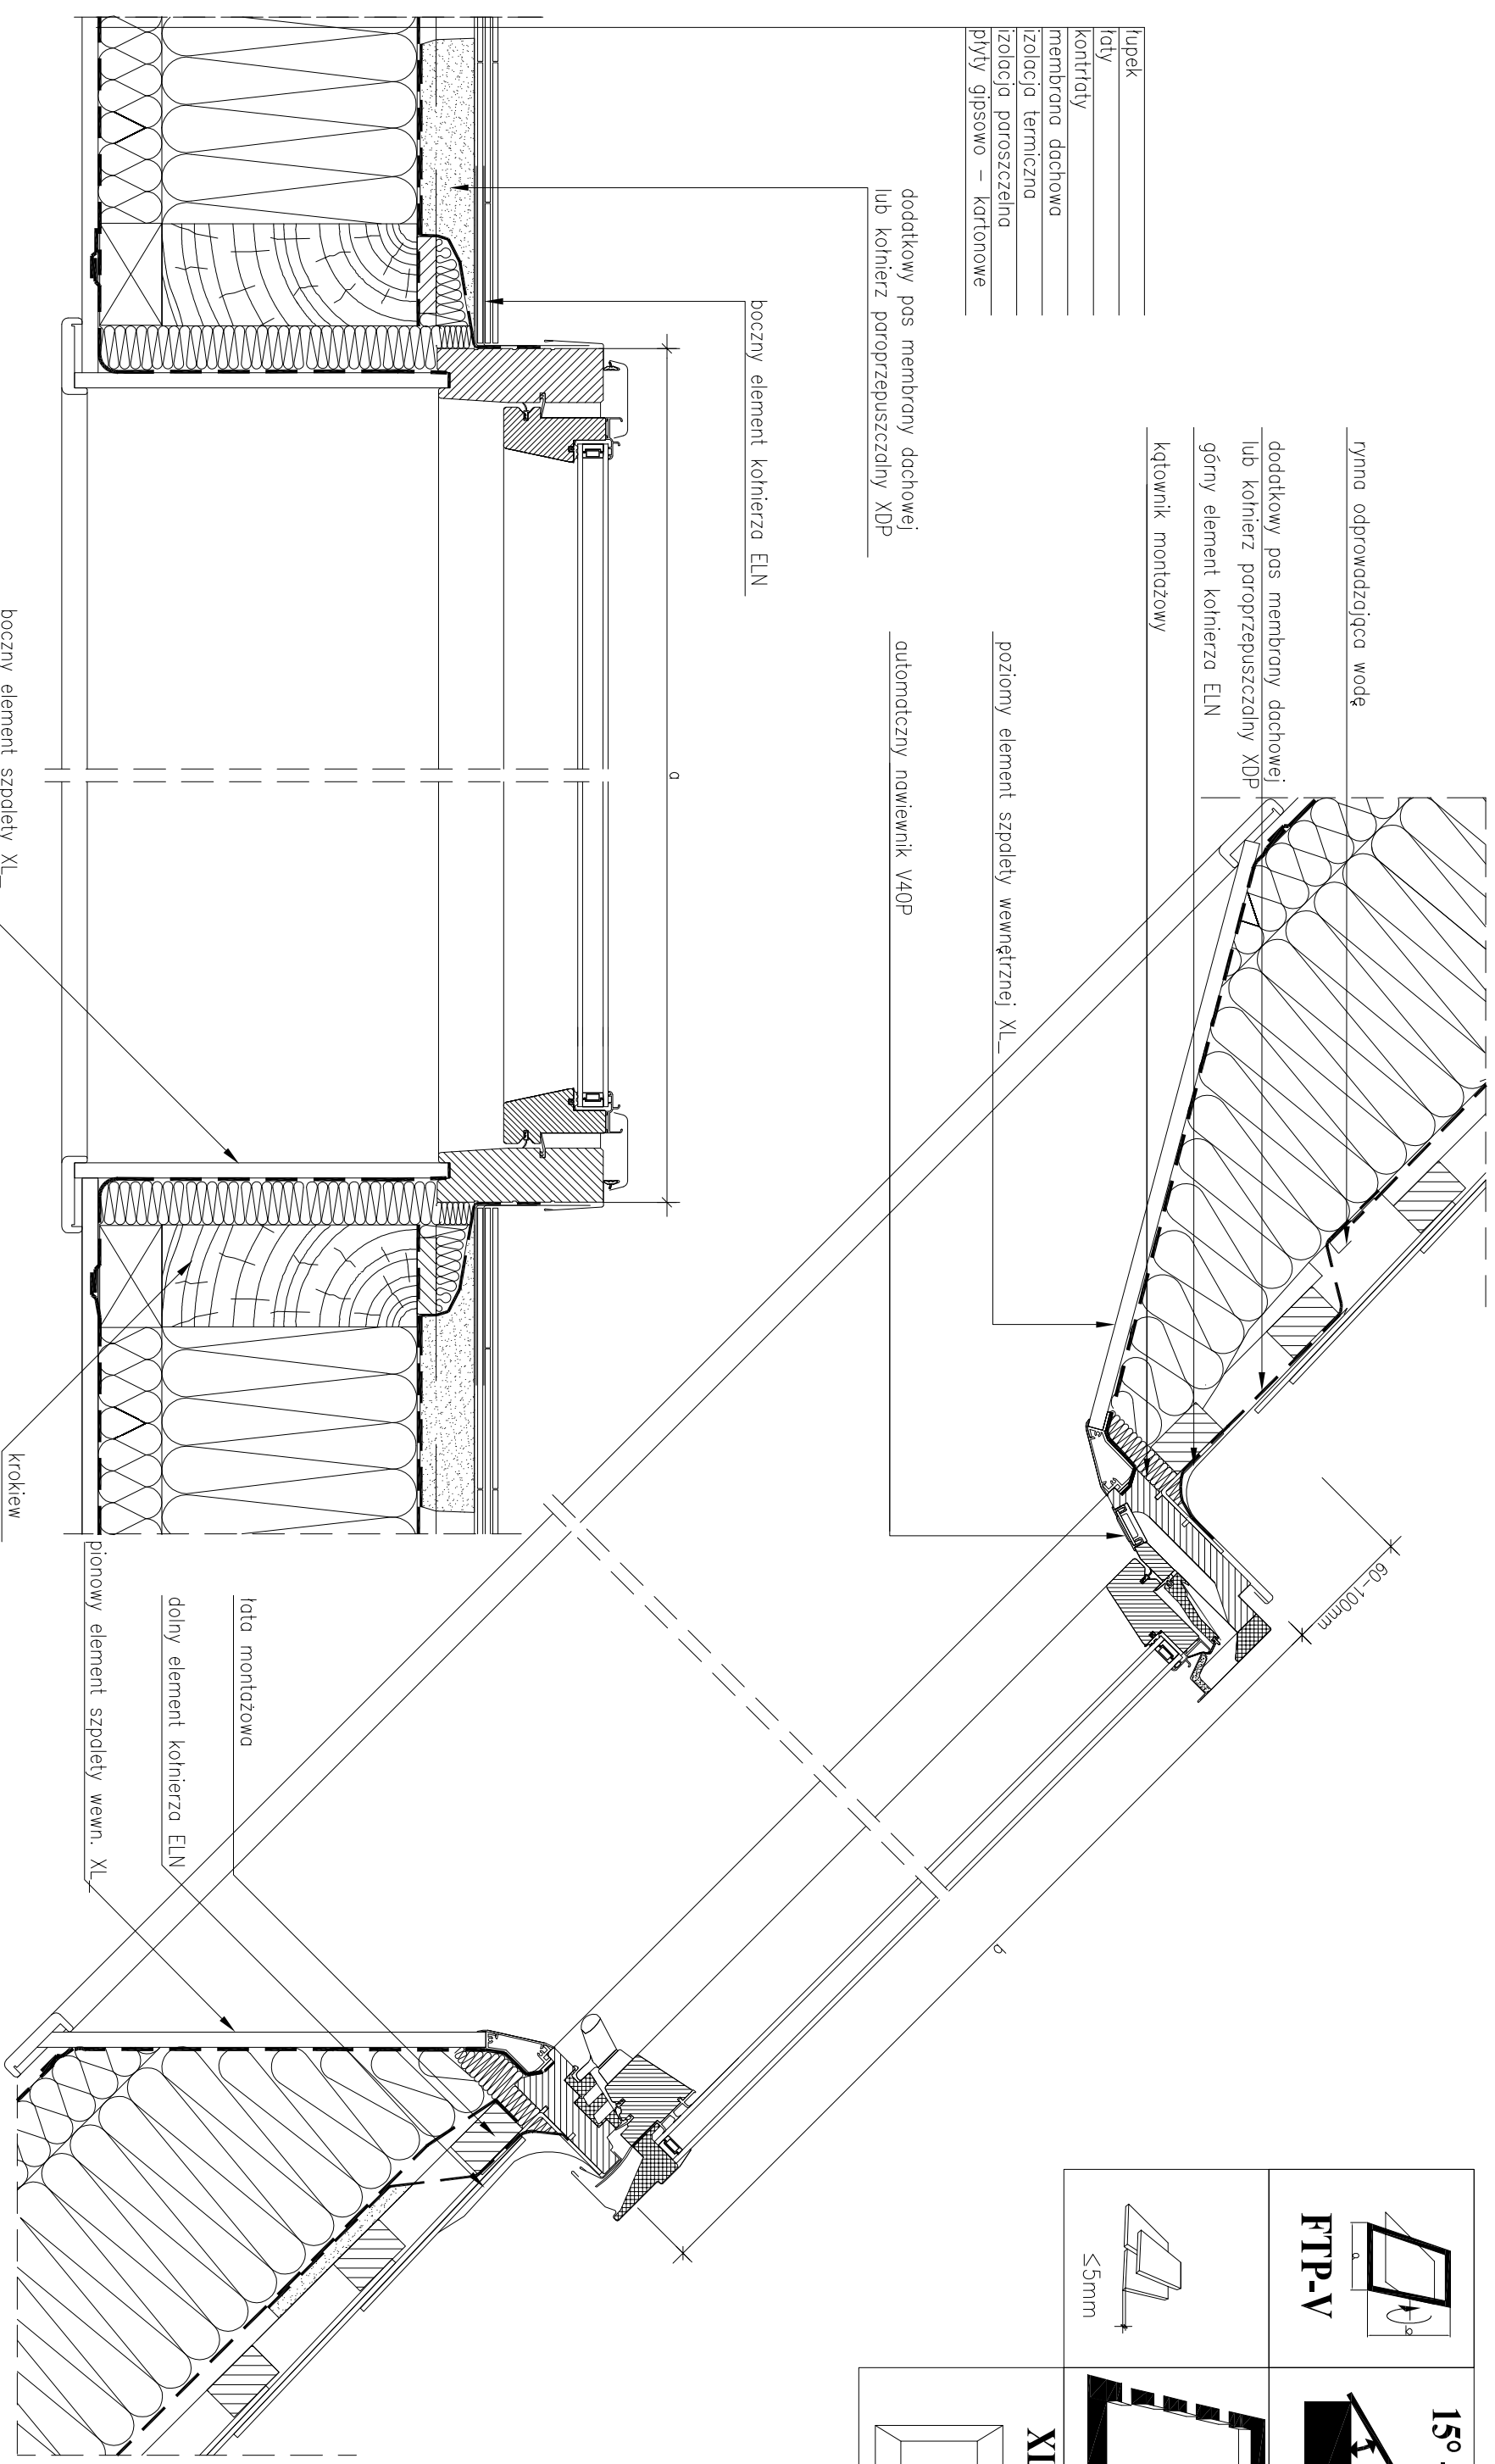

FTP-V

15° - 90°

$\le 5\text{mm}$

ELN

XL

Uwaga! Niniejszy rysunek jest informacyjno-poglądowy. Wszelkie zamieszczone w rysunku wymiary muszą być zwerifikowane na miejscu budowy. Z uwagi na fakt, iż rysunek jest schematyczny firma Fakro nie bierze odpowiedzialności za jakość rzeczywistego montażu na dachu budynku.

Przekrój pionowy i poziomy: okno dachowe FTP-V z kołnierzem uszczelniającym ELN do pokryć płaskich.