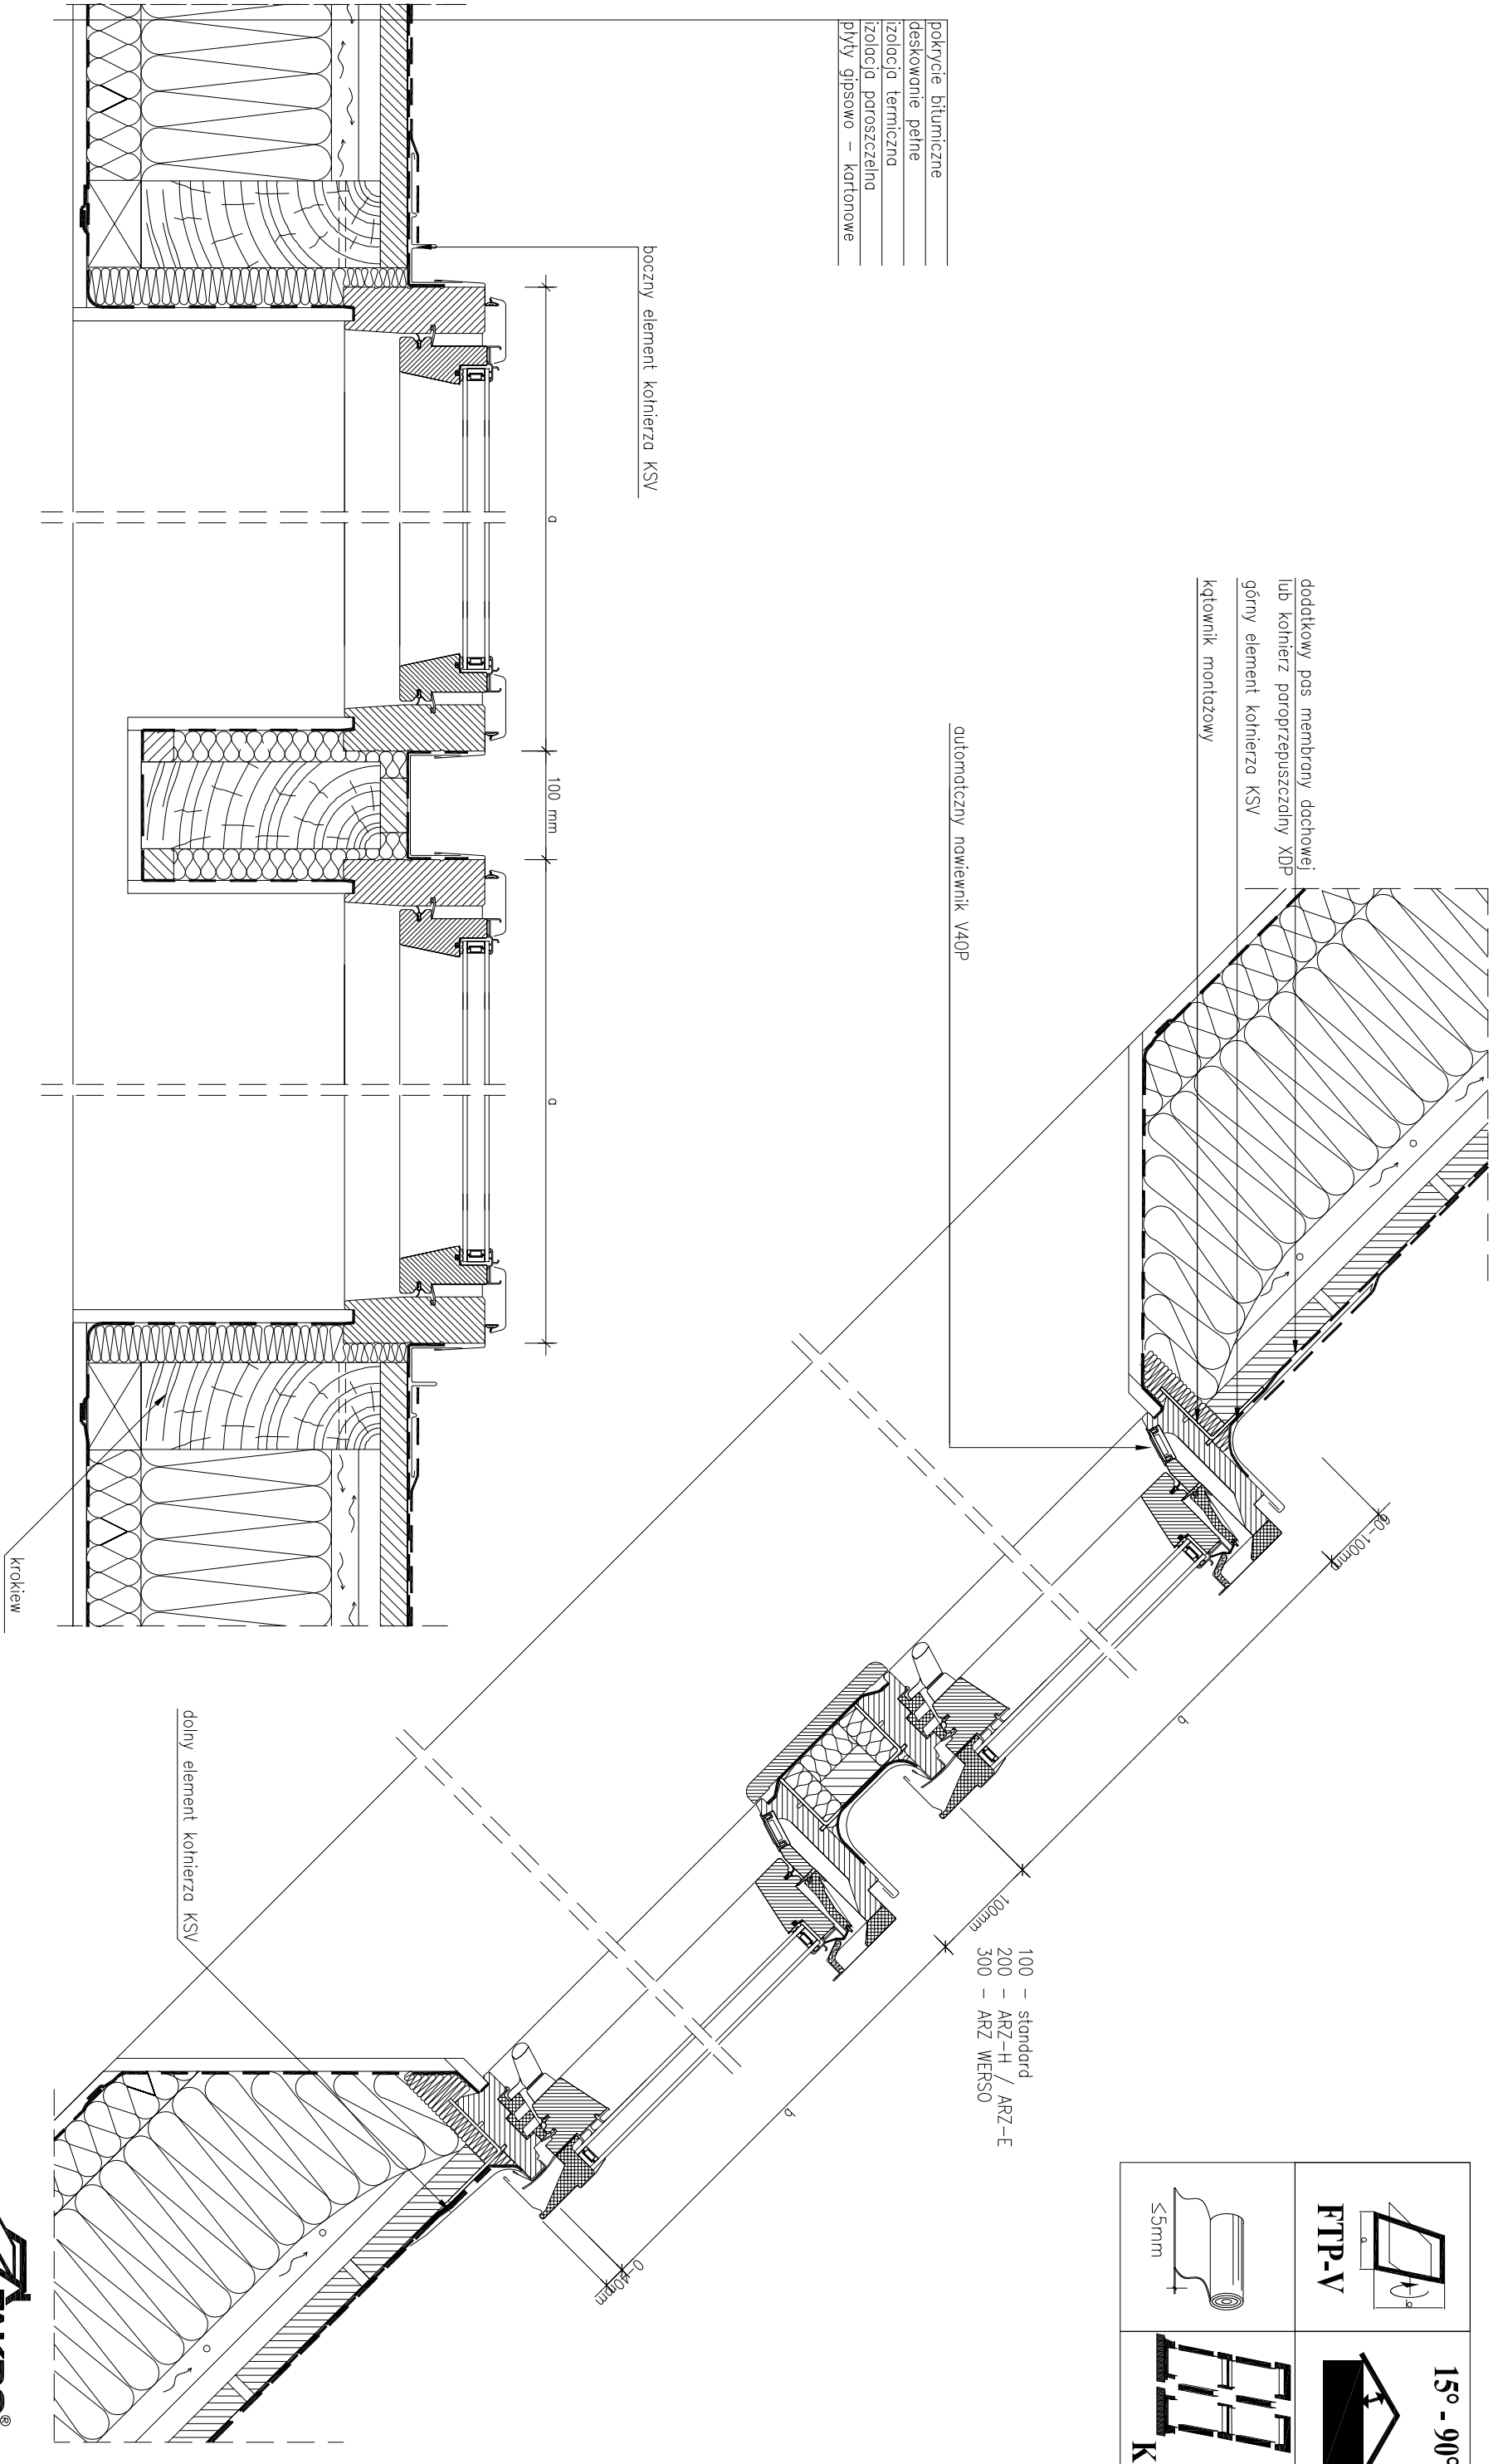

 FTP-V	 KSV
 15° - 90°	 $\leq 5\text{mm}$

100 – standard
 200 – ARZ-H / ARZ-E
 300 – ARZ WERSO

Uwaga! Niniejszy rysunek jest informacyjno-podglądowy. Wszelkie zamieszczone w rysunku wymiary muszą być zwerifikowane na miejscu budowy. Z uwagi na fakt, iż rysunek jest schematyczny firma Fakro nie bierze odpowiedzialności za jakość rzeczywistego montażu na dachu budynku.

Zespolenie pionowe i poziome (B2/2) okien dachowych FTP-V z kolnierzem uszczelniającym KSV do pokryć typu papa / gont bitumiczny.