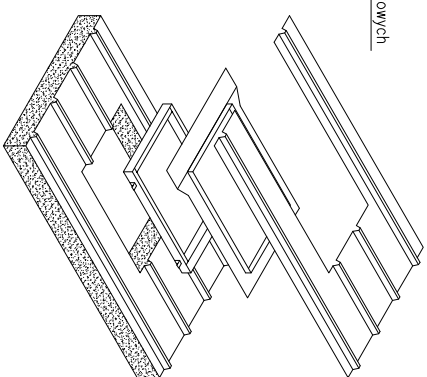

FTP-V
OKNO
OBROTOWE

EZV (EHV)
KOLNIERZ DO
POKRYC
FALISTYCH

PLITY
WARSTWOWE

15° - 90°

Uwaga! Niniejszy rysunek jest informacyjno-pogodowy. Wszystkie zamieszczone w rysunku wymiary muszą być zwerifikowane na miejscu budowy. Z uwagi na fakt, iż rysunek jest schematyczny firma Fakro nie bierze odpowiedzialności za jakość rzeczywistego montażu na dachu budynku.

Przekrój pionowy i poziomy: okno dachowe FTP-V, montaż w płycie warstwowej (Sandwich).