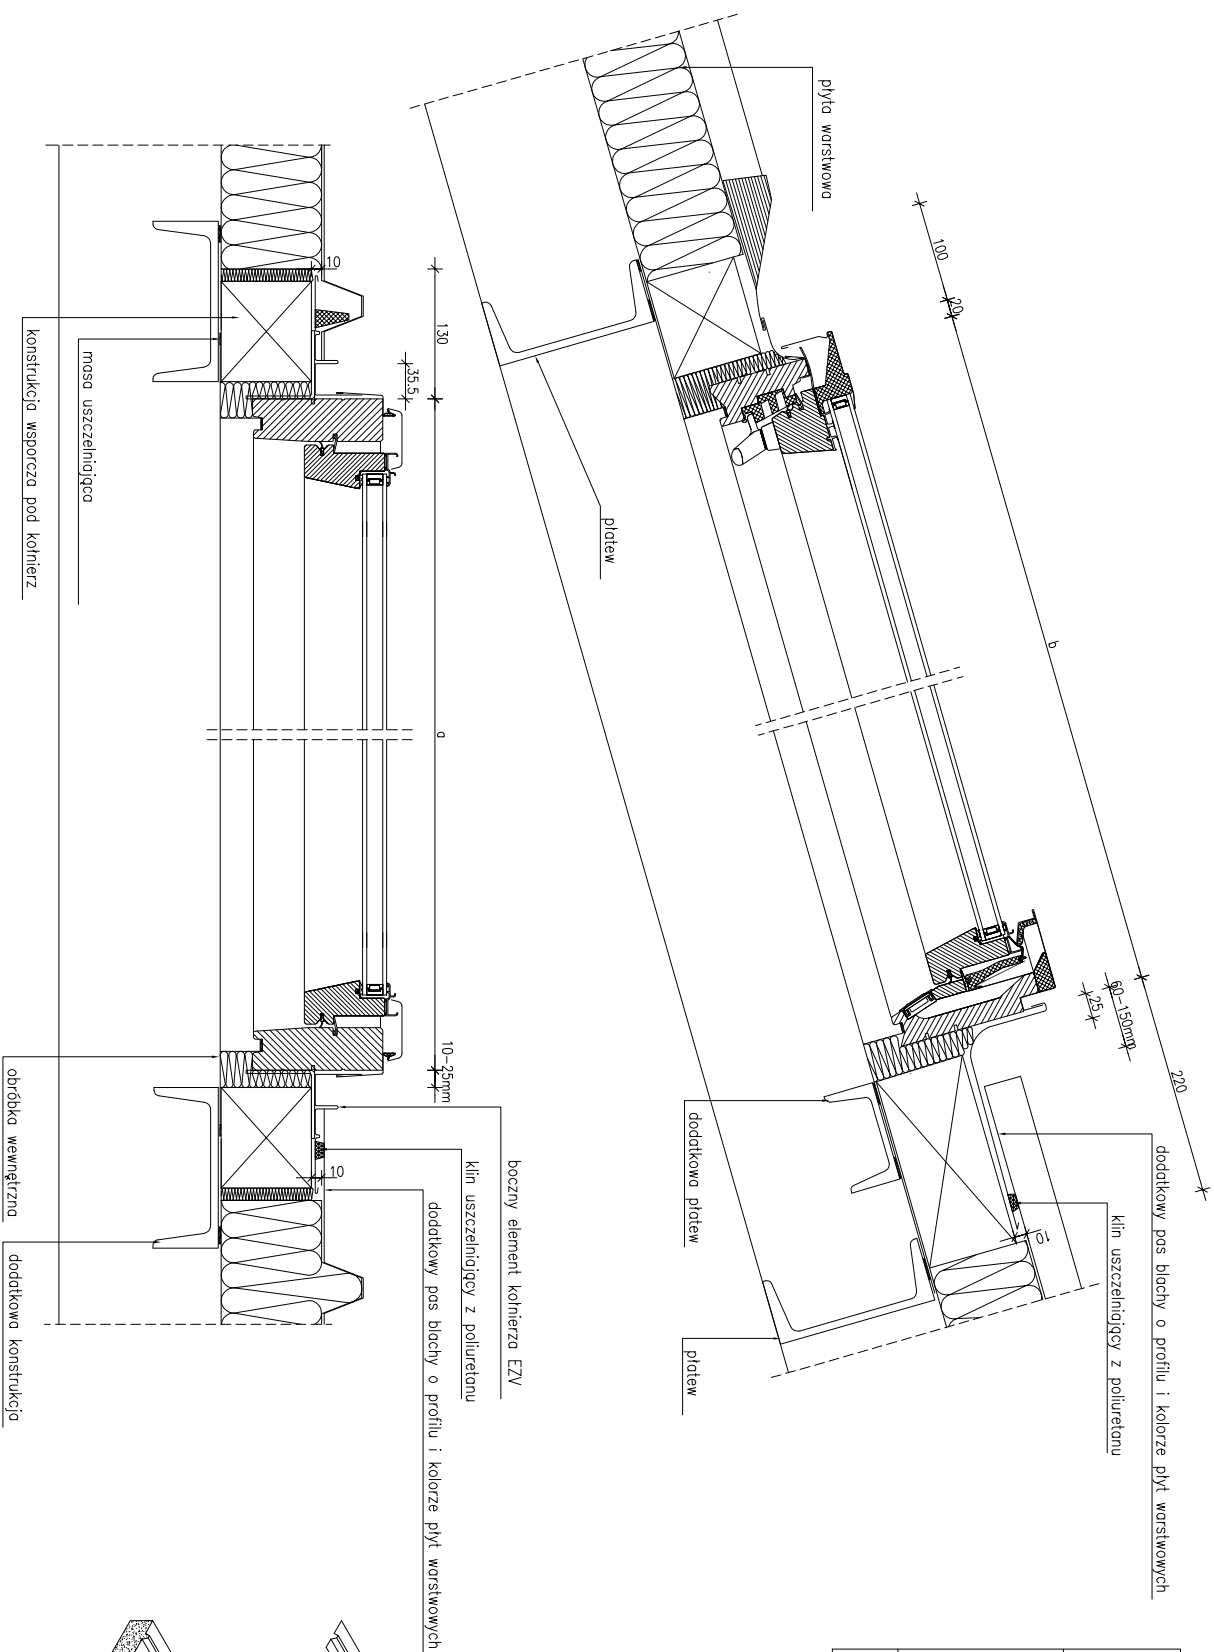

FTP-V
OKNO
OBROTOWE

EZV (EHV)
KOLNIERZ DO
POKRYC
FALISTYCH

PLITY
WARSTWOWE

15° - 90°

Uwaga! Niniejszy rysunek jest informacyjno-pogodowy. Wszystkie zamieszczone w rysunku wymiary muszą być zwerifikowane na miejscu budowy. Z uwagi na fakt, iż rysunek jest schematyczny firma Fakro nie bierze odpowiedzialności za jakość rzeczywistego montażu na dachu budynku.

Przekrój pionowy i poziomy: okno dachowe FTP-V, montaż w płycie warstwowej (Sandwich).