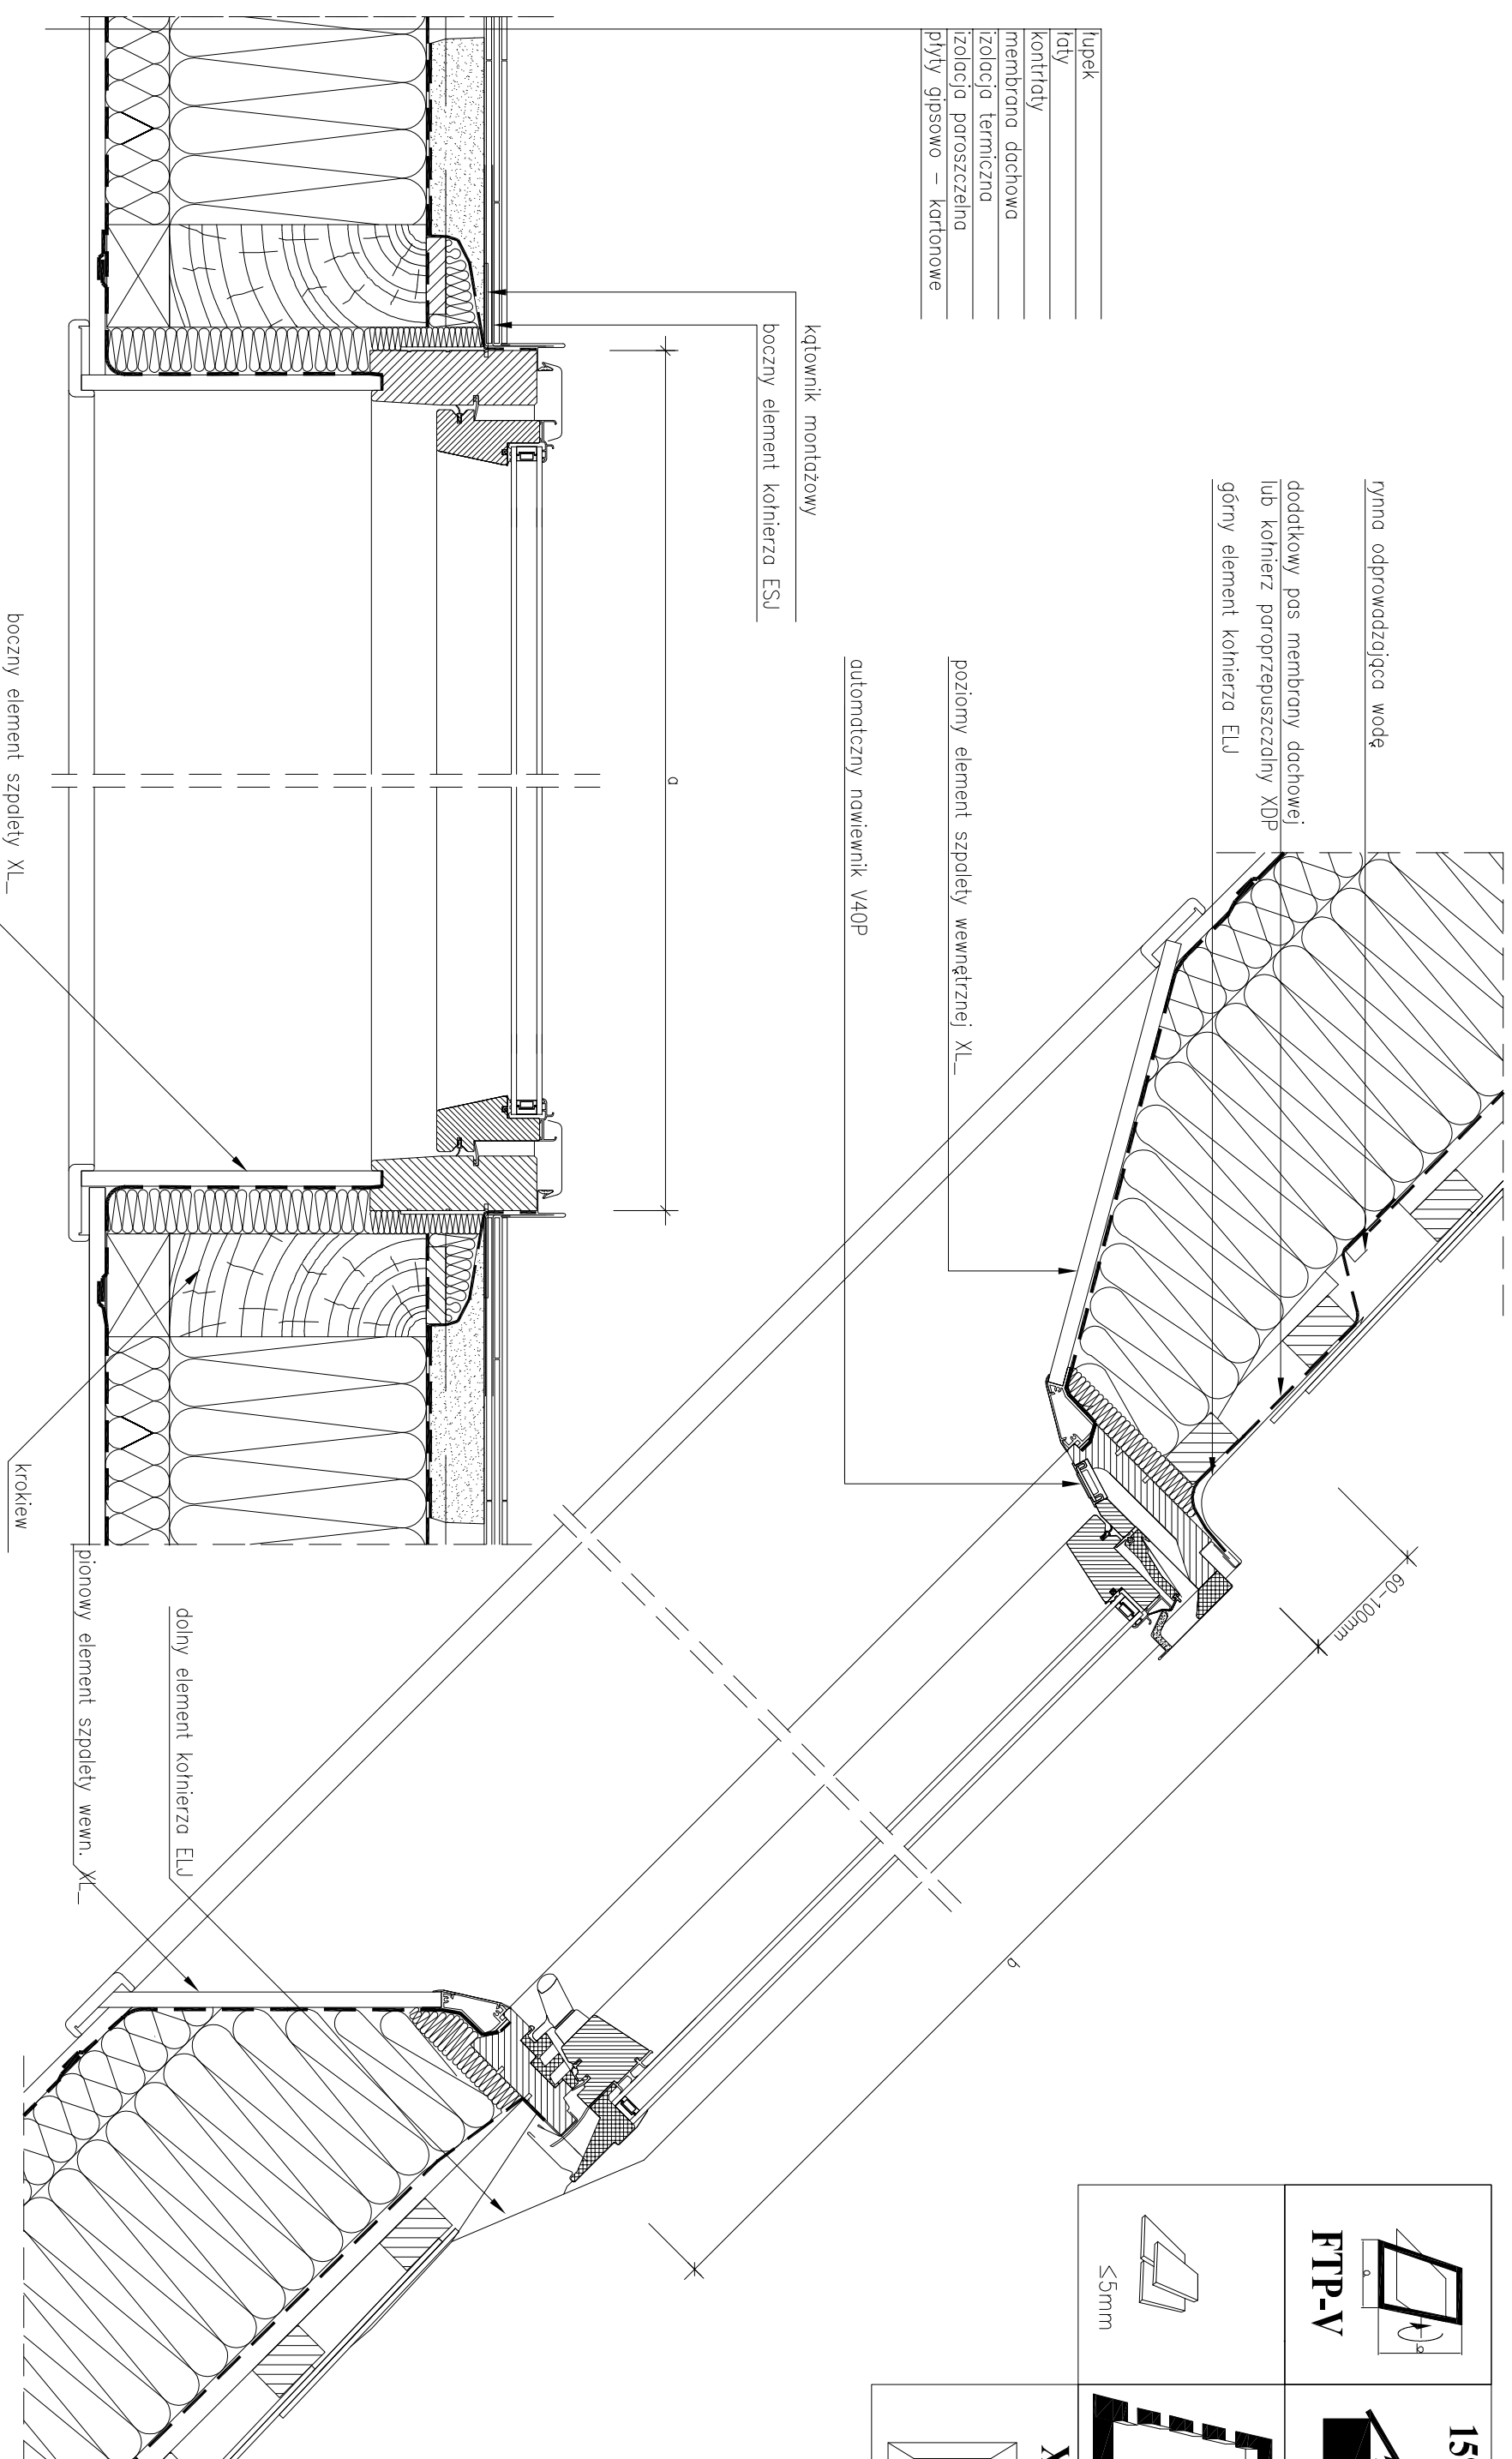

FTP-V

ELJ

≤5mm

XL

luppek
łaty
kontriaty
membrana dachowa
izolacja termiczna
izolacja paroszczelna
plyty gipsowo – kartonowe

Uwagi! Niniejszy rysunek jest informacyjno-poglądowy. Wszelkie zamieszczone w rysunku wymiary muszą być zwerifikowane na miejscu budowy. Z uwagi na fakt, iż rysunek jest schematyczny firma Fakro nie bierze odpowiedzialności za jakość rzeczywistego montażu na dachu budynku.

Przekrój pionowy i poziomy: okno dachowe FTP-V z kołnierzem uszczelniającym ELJ do pokryć płaskich.