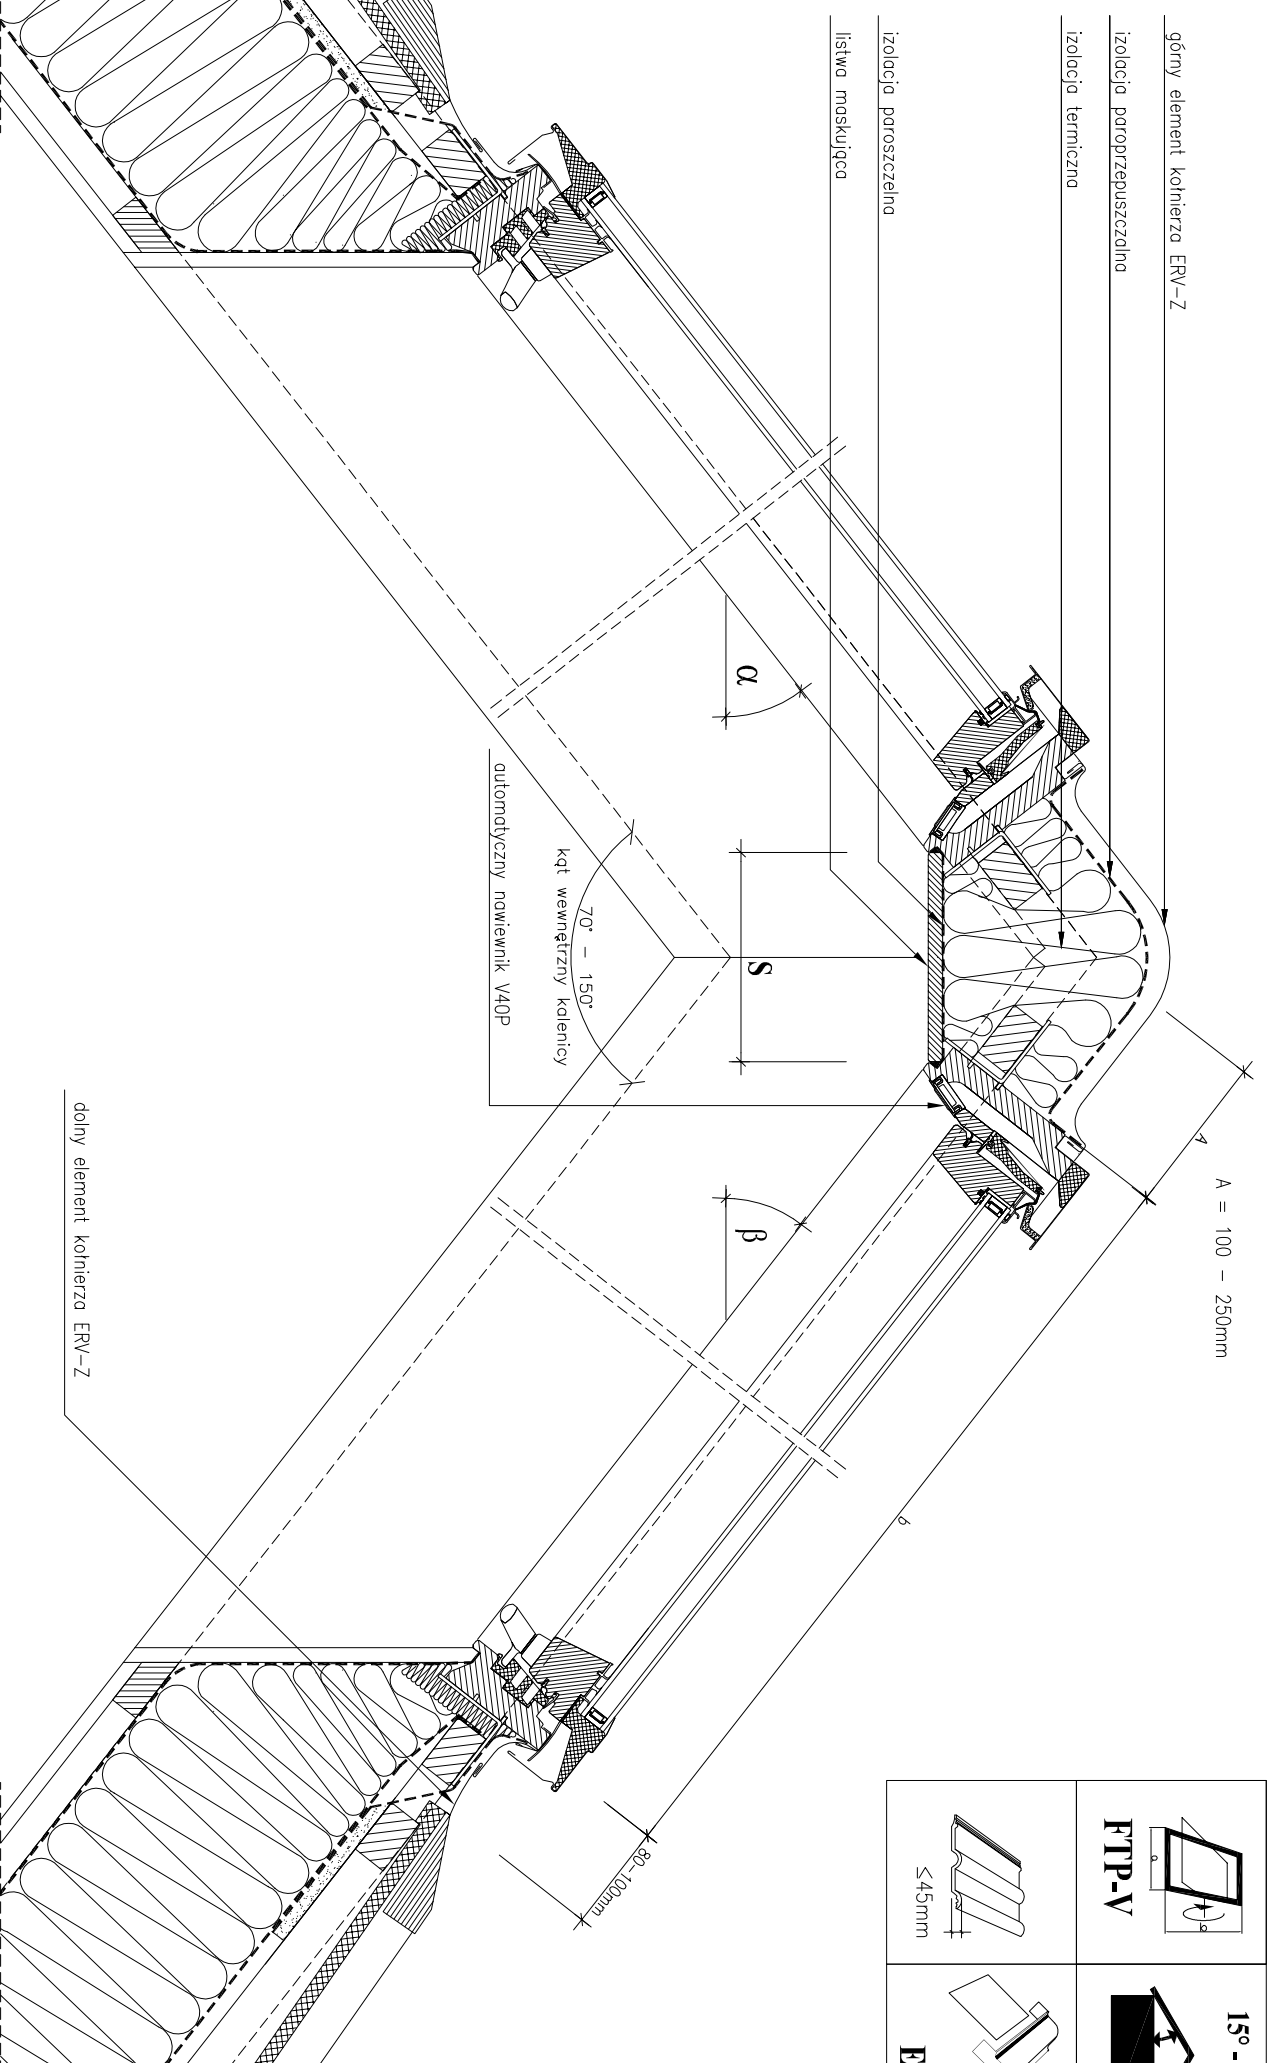

FTP-V

ERV-Z

545mm

dachówka
łaty
kontrłaty
membrana dachowa
izolacja termiczna
izolacja paroszczelna
plyty gipsowo - kartonowe

dodatkowy pas membrany dachowej  
 lub kolnierz paroprzepuszczalny XDP  
 klin uszczelniający z poliuretanu  
 boczny element kolnierza KMV

30-60mm

Uwagi! Niniejszy rysunek jest informacyjno-podglądowy. Wszelkie zamieszczone w rysunku wymiary muszą być zwerifikowane na miejscu budowy. Z uwagi na fakt, iż rysunek jest schematyczny firma Fakro nie bierze odpowiedzialności za jakość rzeczywistego montażu na dachu budynku.

krokiew

Przekrój pionowy i poziomy: zespolenie kalenicowe okien FTP-V.  
 Kolnierz uszczelniający do zespoła kalenicowych ERV-Z do pokryć falistych.