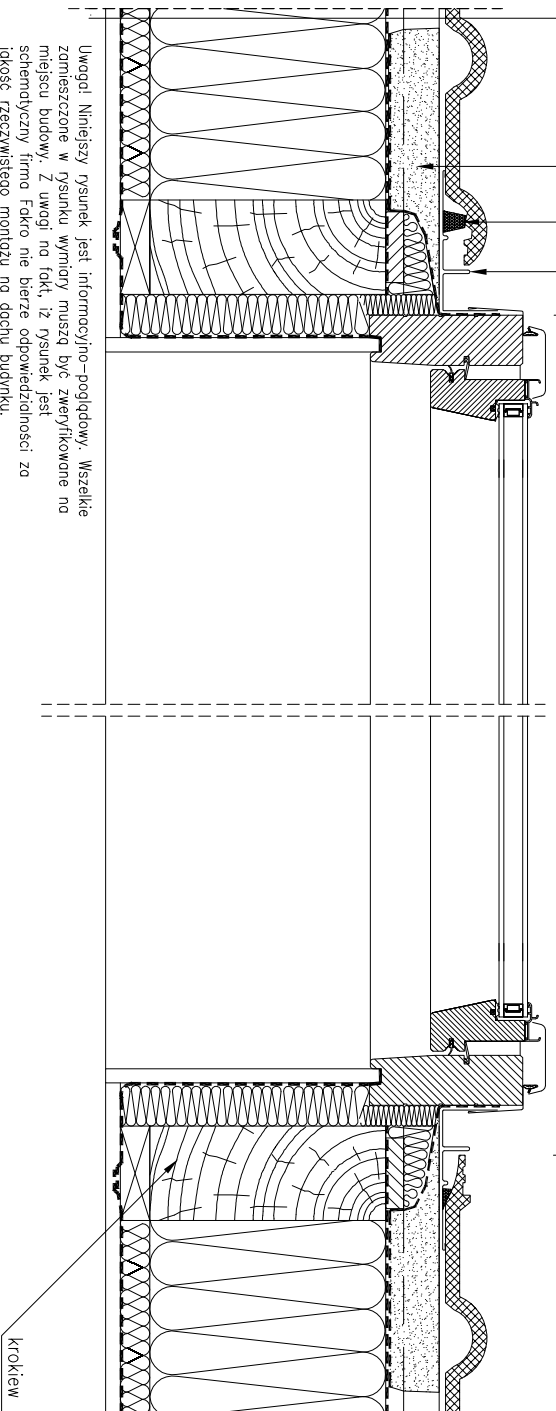

FTP-V

ERV-Z

545mm

dachówka
łaty
kontrłaty
membrana dachowa
izolacja termiczna
izolacja paroszczelna
plyty gipsowo - kartonowe

dodatkowy pas membrany dachowej  
 lub kolnierz paroprzepuszczalny XDP  
 klin uszczelniający z poliuretanu  
 boczny element kolnierza KMV

30-60mm

Uwagi! Niniejszy rysunek jest informacyjno-podglądowy. Wszelkie zamieszczone w rysunku wymiary muszą być zwerifikowane na miejscu budowy. Z uwagi na fakt, iż rysunek jest schematyczny firma Fakro nie bierze odpowiedzialności za jakość rzeczywistego montażu na dachu budynku.