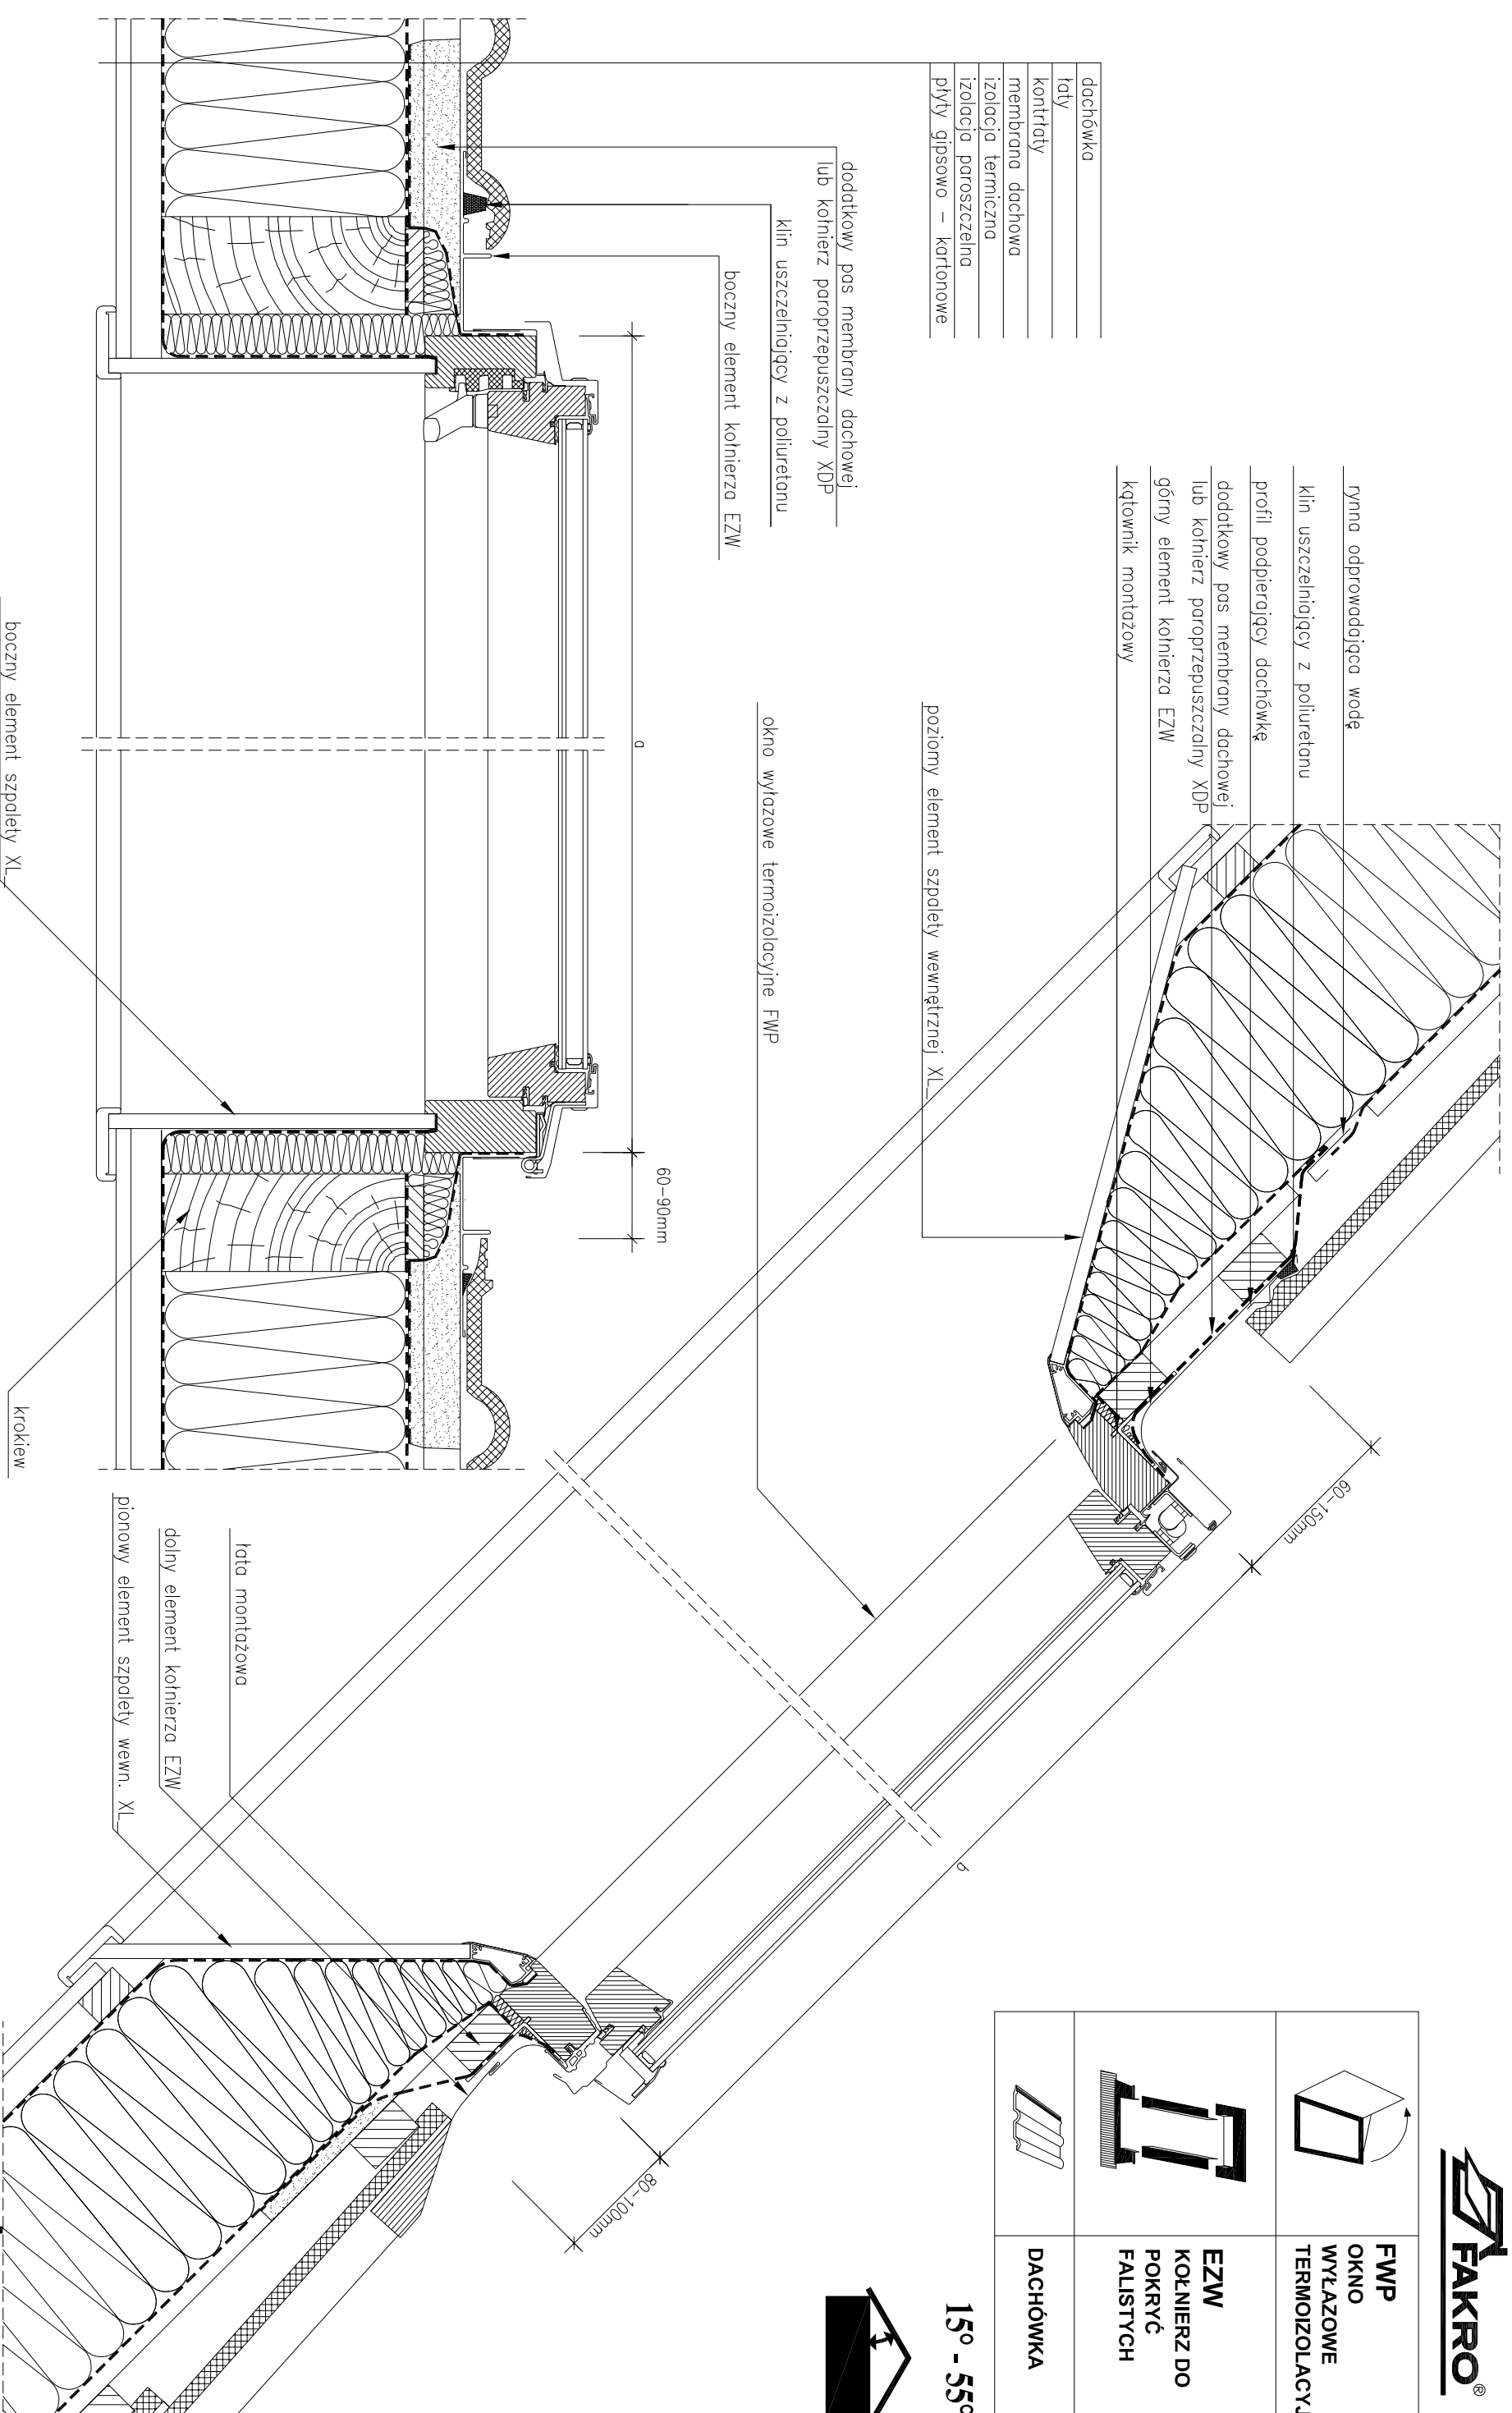

	FWP OKNO WYŁAZOWE TERMOIZOLACYJNE
	EZW KOŁNIERZ DO POKRYĆ FALISTYCH
	DACHÓWKA

15° - 55°

Uwaga! Niniejszy rysunek jest informacyjno-podglądowy. Wszelkie zamieszczone w rysunku wymiary muszą być zwerifikowane na miejscu budowy. Z uwagi na fakt, iż rysunek jest schematyczny firma Fakro nie bierze odpowiedzialności za jakość rzeczywistego montażu na dachu budynku.

Przekrój pionowy i poziomy: okno wylazowe termoizolacyjne (lewe) FWP z kołnierzem uszczelniającym EZW do pokryć falistych.