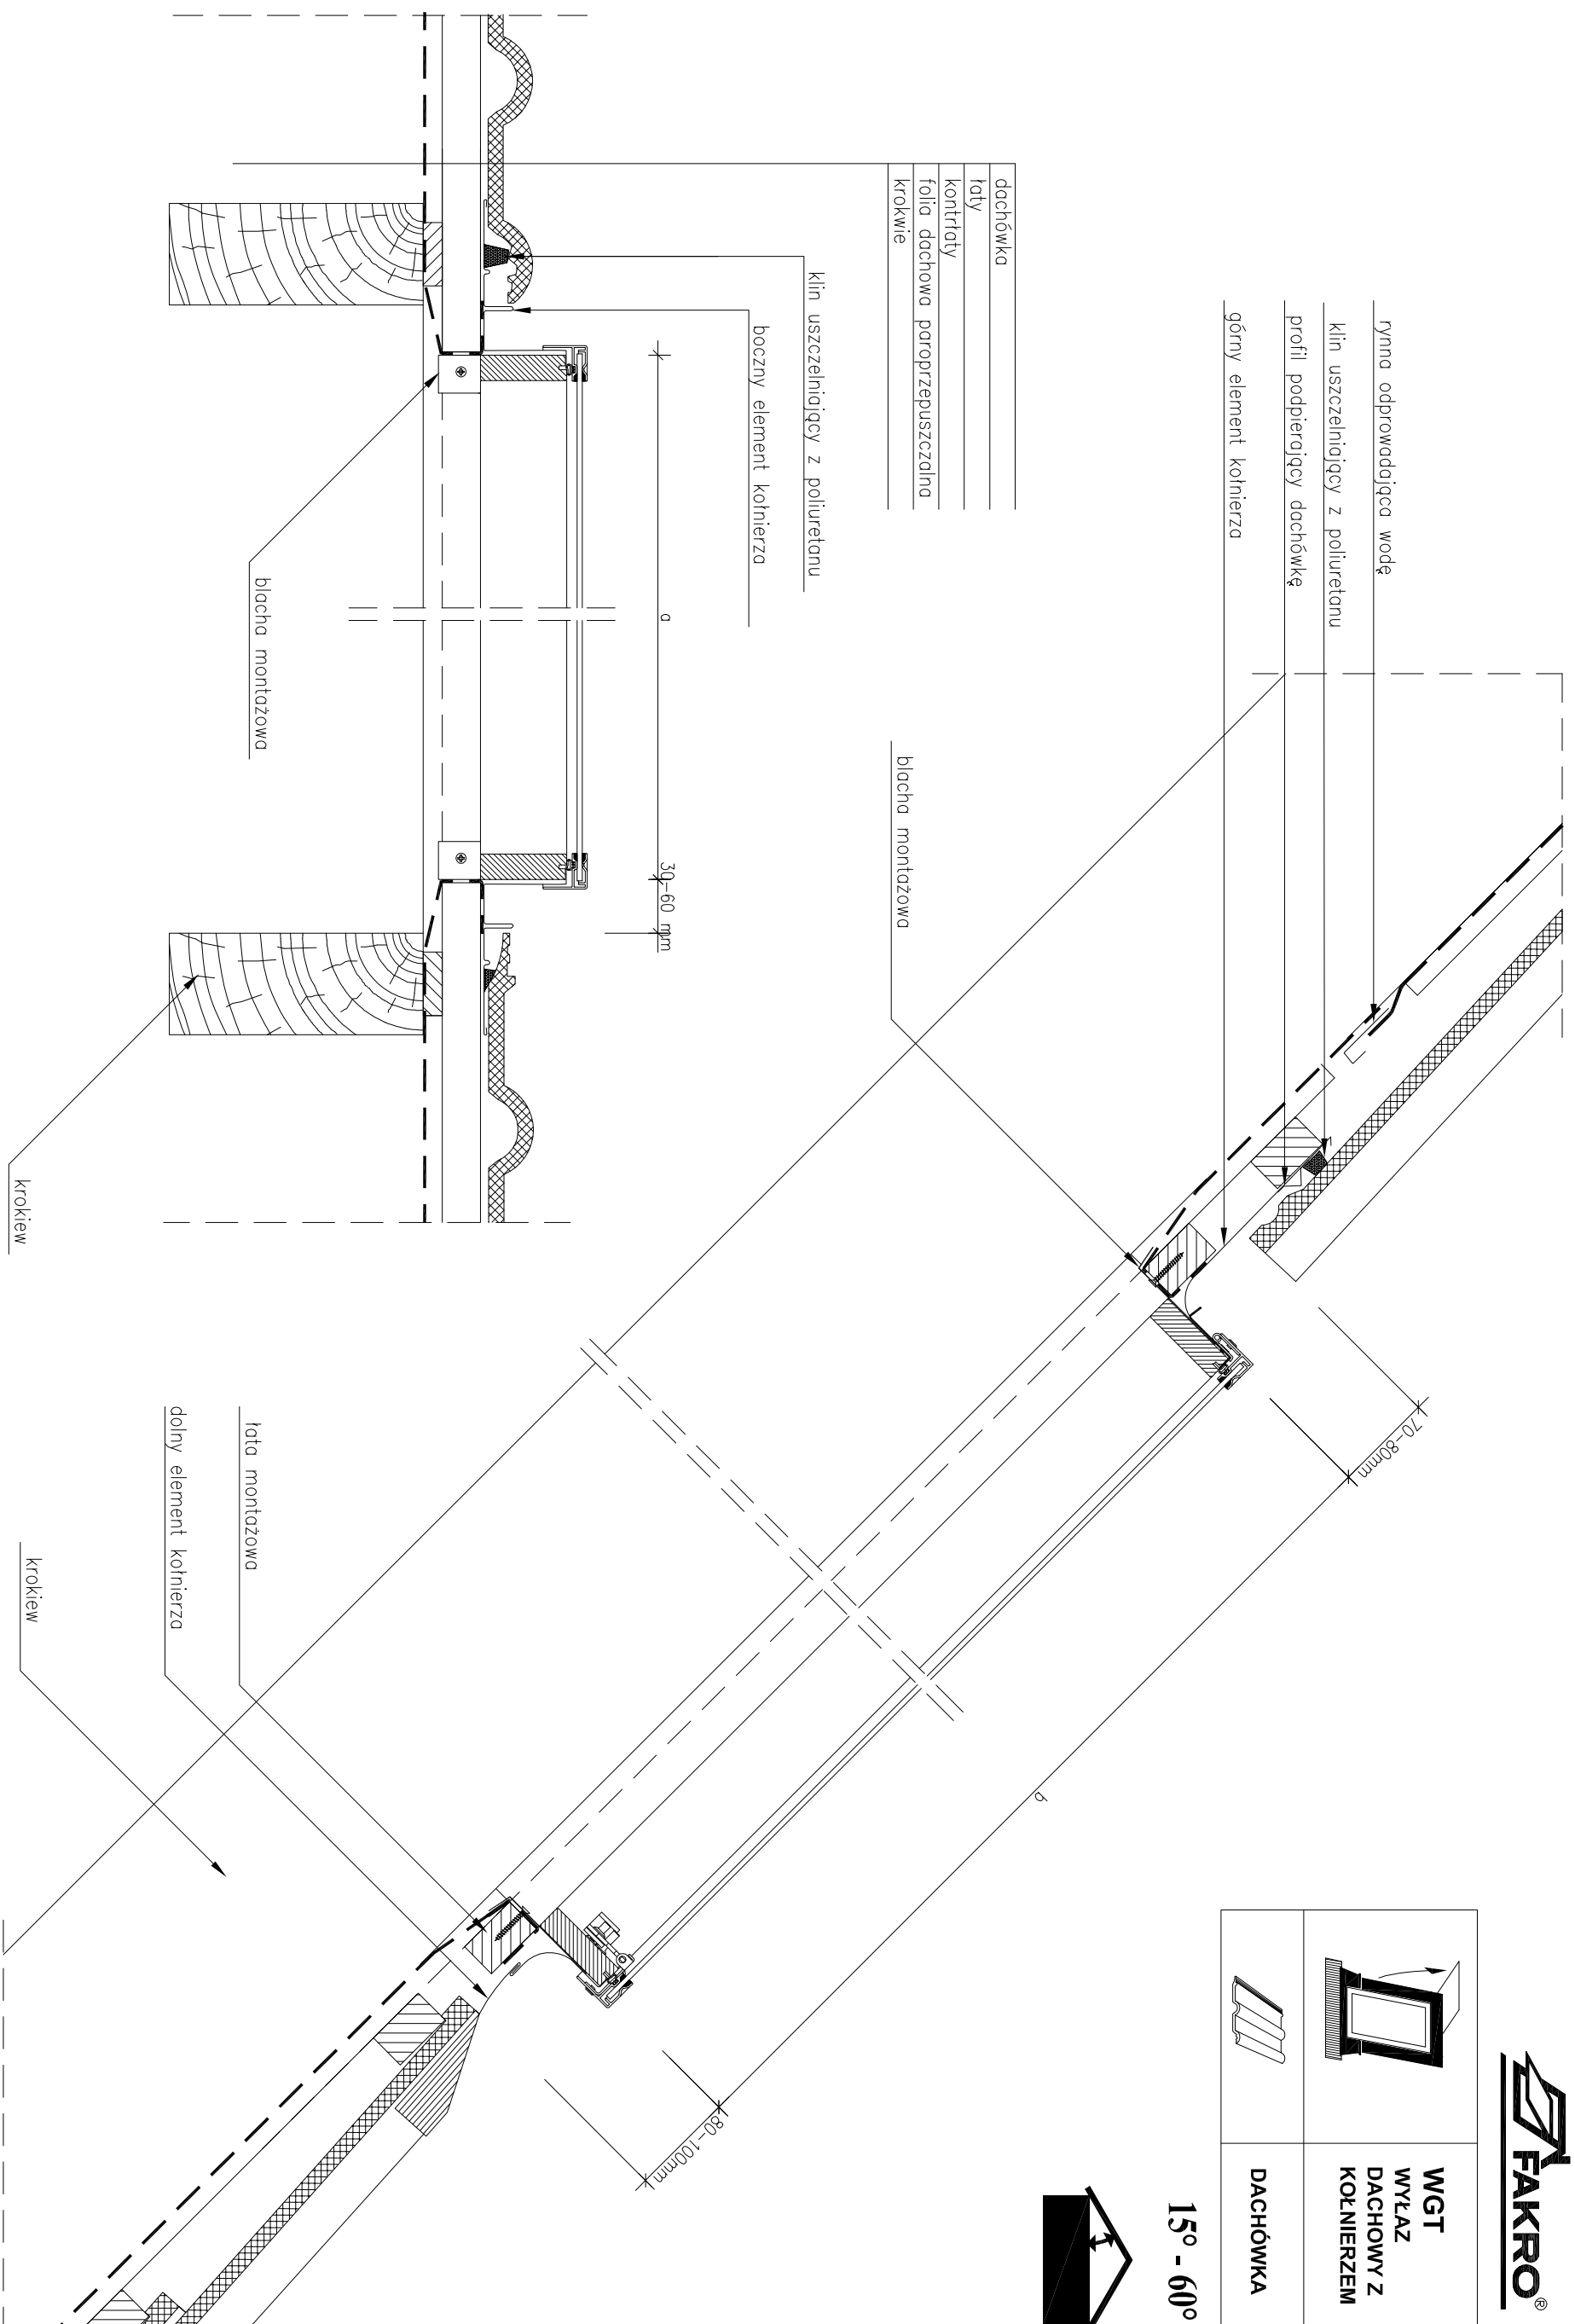

	<b>WGT WYŁAZ DACHOWY Z KOŁNIERZEM</b>
	<b>DACHÓWKA</b>

15° - 60°

dachówka
lata
kontrylaty
folia dachowa paroprzepuszczalna
krokwie

Uwaga! Niniejszy rysunek jest informacyjny – poglądowy. Wszelkie zamieszczone w rysunku wymiary muszą być zweryfikowane na miejscu budowy. Z uwagi na fakt, iż rysunek jest schematyczny firma Fakro nie bierze odpowiedzialności za jakość rzeczywistego montażu na dachu budynku.

**Przekrój pionowy i poziomy: wyłaz dachowy WGT wraz z kołnierzem uszczelniającym do pokryć profilowanych.**