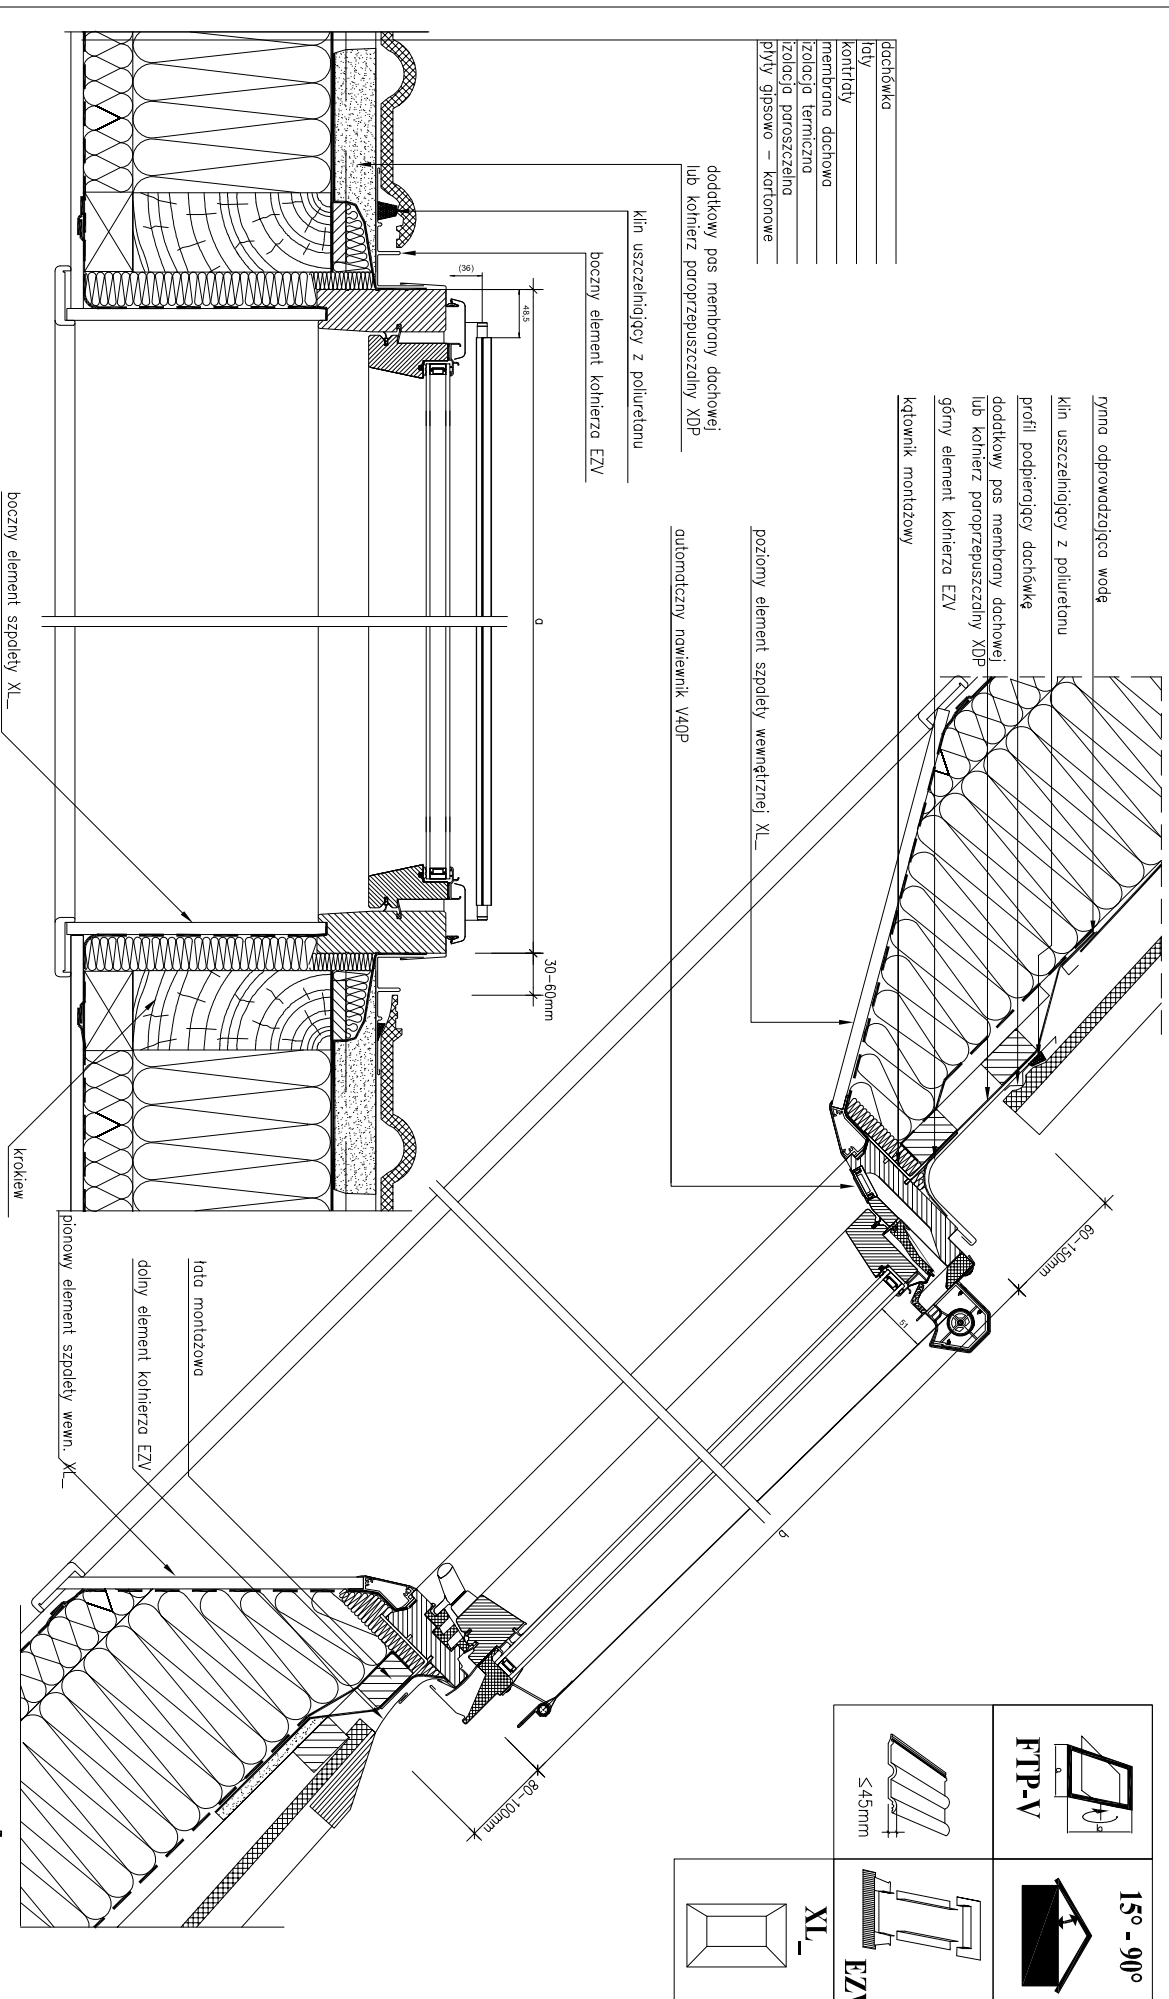

FTP-V

545mm	XL <sub>-</sub> EZV

dachówka
łaty
kontrłaty
membrana dachowa
izolacja termiczna
izolacja paroszczelna
piły gipsowo - kartonowe

dodatkowy pas membrany dachowej  
lub kolnierz paroprzepuszczalny XDP

klin uszczelniający z poliuretanu

boczny element kolnierza EZV

automatyczny nawiewnik VAOP

poziomy element szpatek wewnętrznej XL

boczny element szpatek XL

krokiew

pionowy element szpatek wewn. XL

dolny element kolnierza EZV

tata montażowa

Uwaga! Niniejszy rysunek jest informacyjny – poglądowy. Wszelkie zamieszczone w rysunku wymiary muszą być zweryfikowane na miejscu budowy. Z uwagi na fakt, iż rysunek jest schematyczny firma Fakro nie bierze odpowiedzialności za jakość rzeczywistego montażu na dachu budynku.

**Przekrój pionowy i poziomy: okno dachowe FTP-V + ANZ z kolnierzem uszczelniającym EZV do pokryć falistych.**