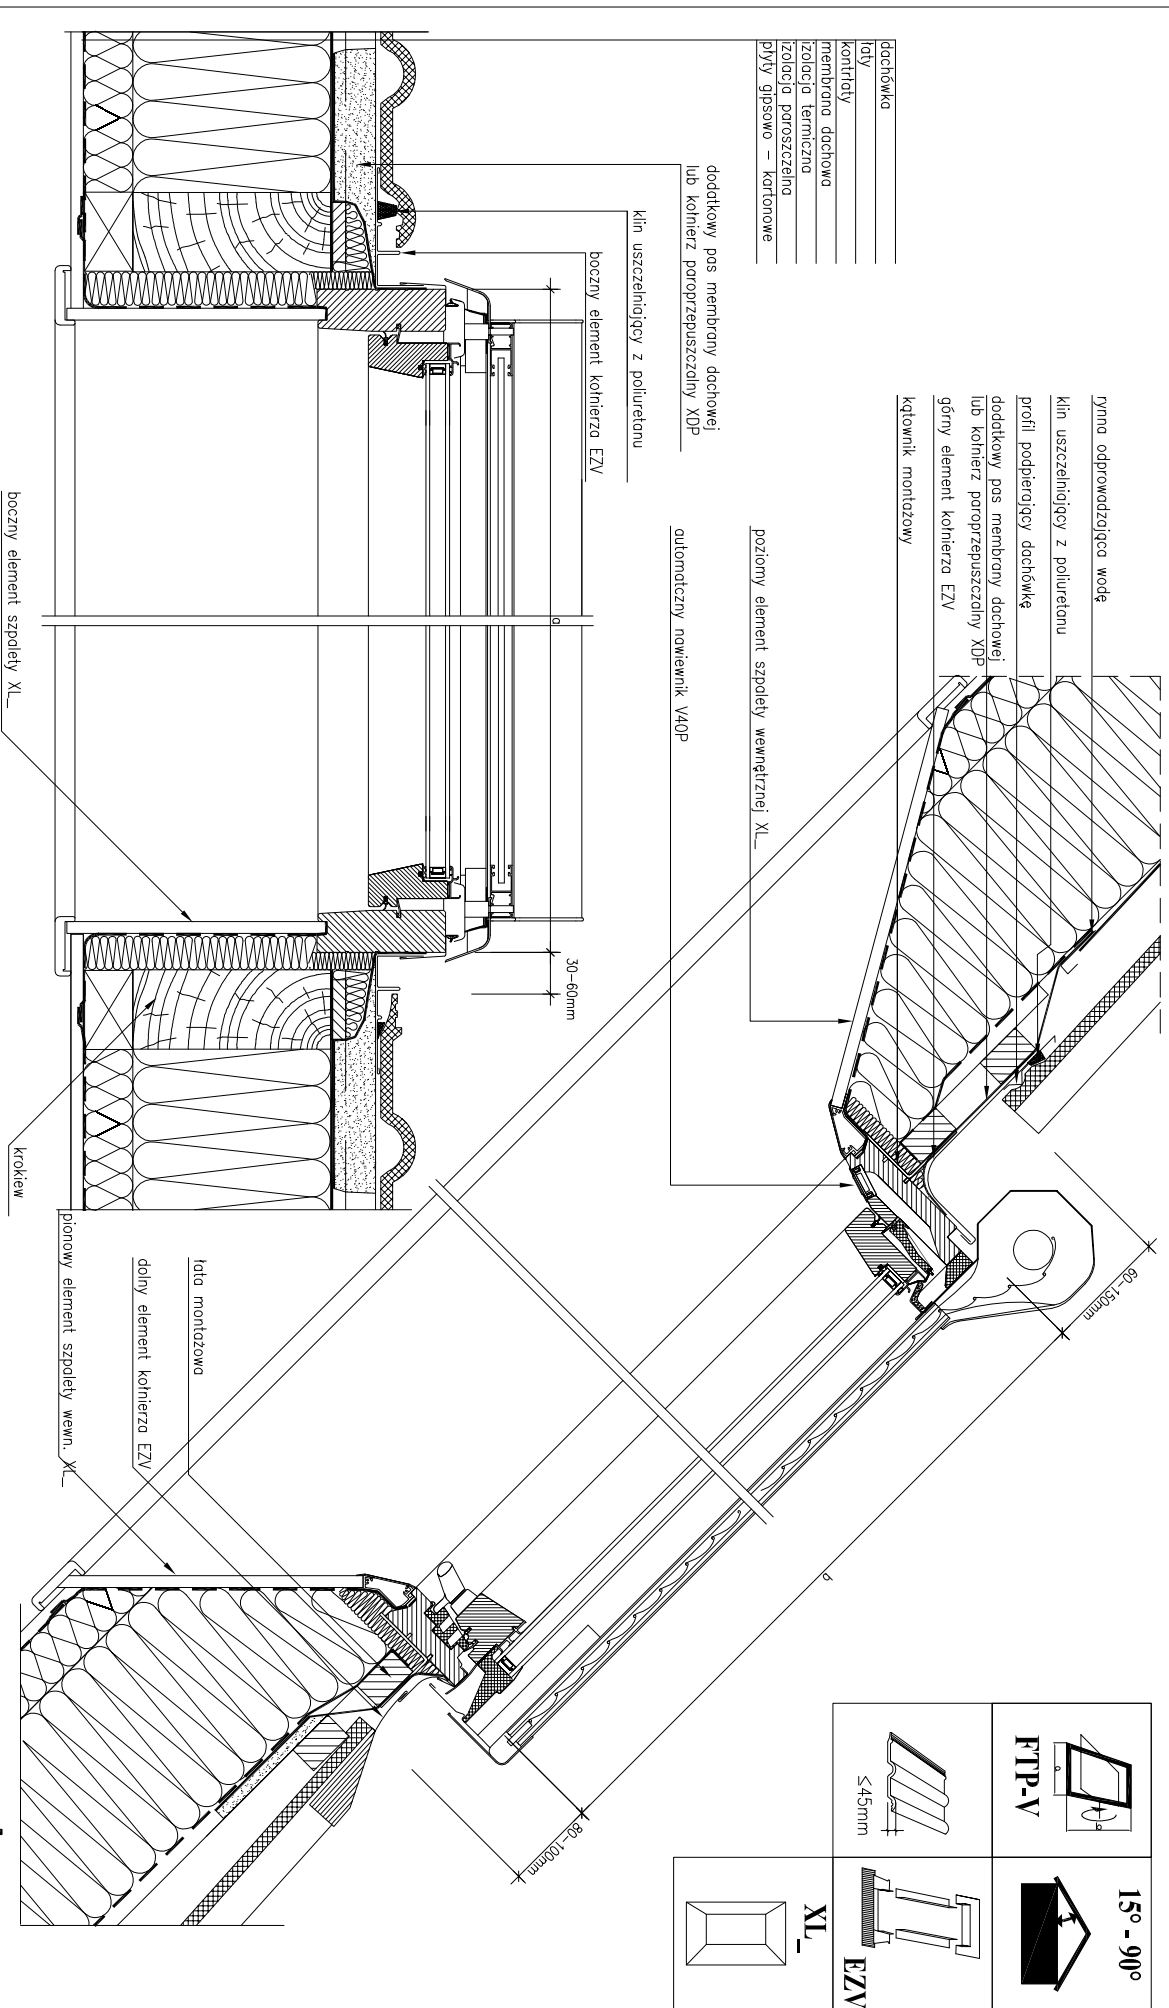

545mm	XL ₋ EZY

Uwaga! Niniejszy rysunek jest informacją poglądową. Wszelkie zamieszczone w rysunku wymiary muszą być zverifyfikowane na miejscu budowy. Z uwagi na fakt, iż rysunek jest schematyczny firma Fakro nie bierze odpowiedzialności za jakość rzeczywistego montażu na dachu budynku.

Przekrój pionowy i poziomy: okno dachowe FTP-V + ARZ-E z kołnierzem uszczelniającym EZV do pokryć falistych.